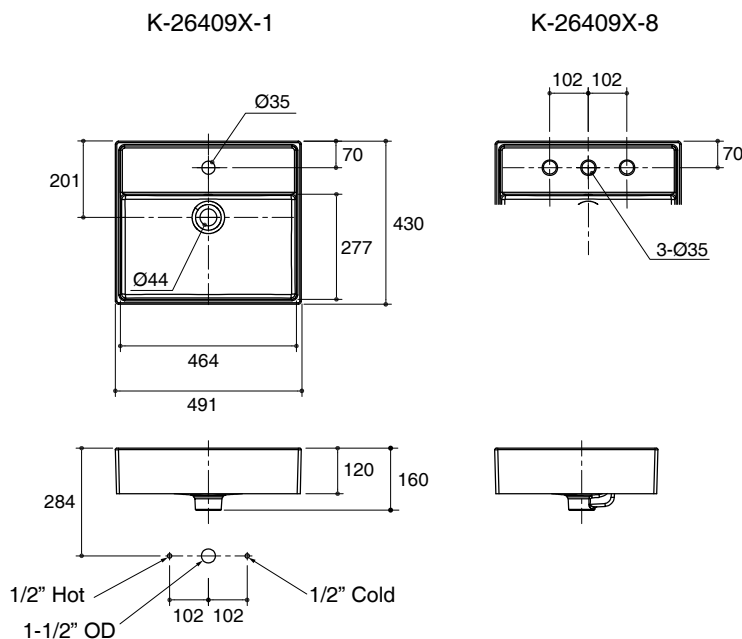

Specified Model

Model	Description	Color/Finishes
K-26409X-1	Delta vessel W/Faucet deck, Single Hole	☐ 0: White
K-26409X-8	Delta vessel W/Faucet deck, 8" CC Hole	☐ 0: White

Dimensions are approximate. (Do not direct measure a dimensional from picture below)

Unit: mm