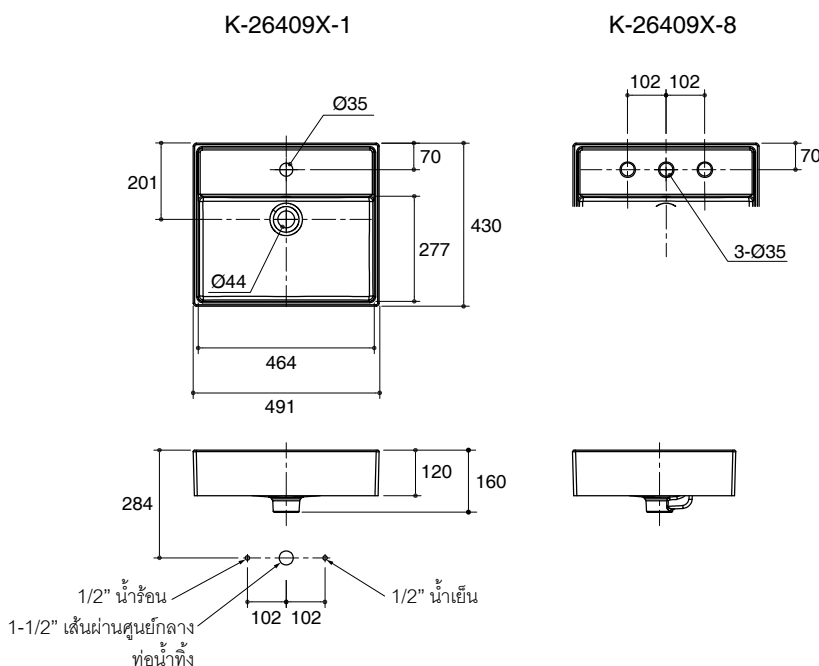

Product Diagram

คุณลักษณะ

- สุขภัณฑ์เซรามิก
- แบบติดตั้งบนเคาน์เตอร์
- พร้อมรูน้ำล้น
- แบบเจาะรูเดียว หรือแบบเซ็นเตอร์ 8"
- 490 x 430 x 160 มม.

มาตรฐาน

- คุณสมบัติตามมาตรฐาน
- ASME A112.19.2/CSA B45.1
- มอก. 791

อ่างล้างหน้าติดตั้งบนเคาน์เตอร์ K-26409X-1, K-26409X-8

ข้อมูลเฉพาะ

สุขภัณฑ์	
ระยะน้ำลึก	60 มม.
ขนาดรูสะดืออ่าง	เส้นผ่าศูนย์กลาง 44 มม.
*ระยะค่าโดยประมาณเพื่อการเปรียบเทียบเท่านั้น	
ส่วนประกอบสุขภัณฑ์	
กระดาดแม่แบบ	1380076-X7

ข้อสังเกตสำหรับการติดตั้ง

ติดตั้งผลิตภัณฑ์ตามคำแนะนำในกระดาดแม่แบบ เพื่อความเหมาะสมในการใช้งานอ่างล้างหน้า ความยาวของปากก๊อกน้ำถึงขอบอ่างล้างหน้า ควรมีระยะไม่น้อยกว่า 50 มม.

ข้อพึงระวัง: การตัดรูเจาะเคาน์เตอร์ต้องใช้กระดาดแม่แบบมีอยู่ในชุดสุขภัณฑ์ หรือได้รับจากบริษัทโคห์เลอร์ (โทร. 0-2700-9299) บริษัทฯ จะไม่รับผิดชอบการตัดเคาน์เตอร์ที่เกิดจากการผิดพลาด หากใช้กระดาดแม่แบบที่ไม่ถูกต้อง

ขนาดระยะแสดงค่าโดยประมาณ (ห้ามวัดขนาดโดยตรงจากภาพด้านล่าง)
หน่วย: มม.

หมายเหตุ: ระยะแนะนำการติดตั้งสามารถปรับได้ตามความเหมาะสมของผู้ใช้งานและพื้นที่ติดตั้ง
บริษัทฯ ขอสงวนสิทธิ์ในการเปลี่ยนแปลงข้อมูลผลิตภัณฑ์ บรรจุภัณฑ์ ที่มีโดยมิต้องแจ้งให้ทราบล่วงหน้า