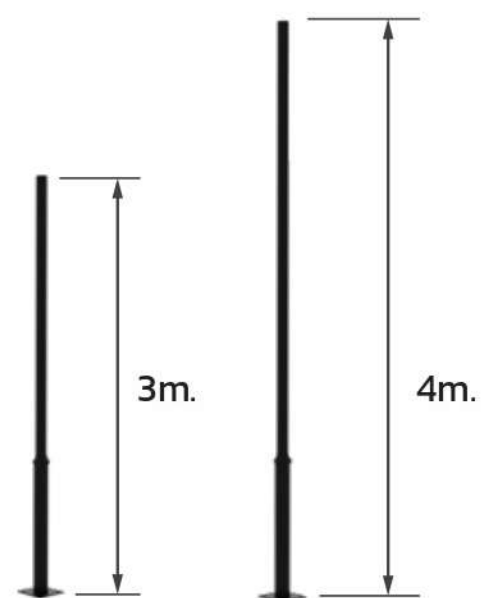

POLE FOR STREETLIGHT

เสาโคมไฟถนนจากแลมป์ตัน สำหรับติดตั้งโคมไฟถนนทำจากวัสดุโลหะคุณภาพสูง ติดตั้งหรือถอดประกอบง่าย เหมาะกับไฟถนน Solar Streetlight UFO จากแลมป์ตัน หรือไฟถนนทั่วไป มาพร้อมอุปกรณ์ครบชุดโดยมีให้เลือกทั้งความสูง 3 เมตร และ 4 เมตร

Pole	Material	Dimension (w x l x h : mm.)	Weight (g)	Package size (pieces : mm.)
3m	Metal	220x220x3000	10000	1pc : 230x1020x240
4m	Metal	220x220x4000	12200	1pc : 230x1020x240