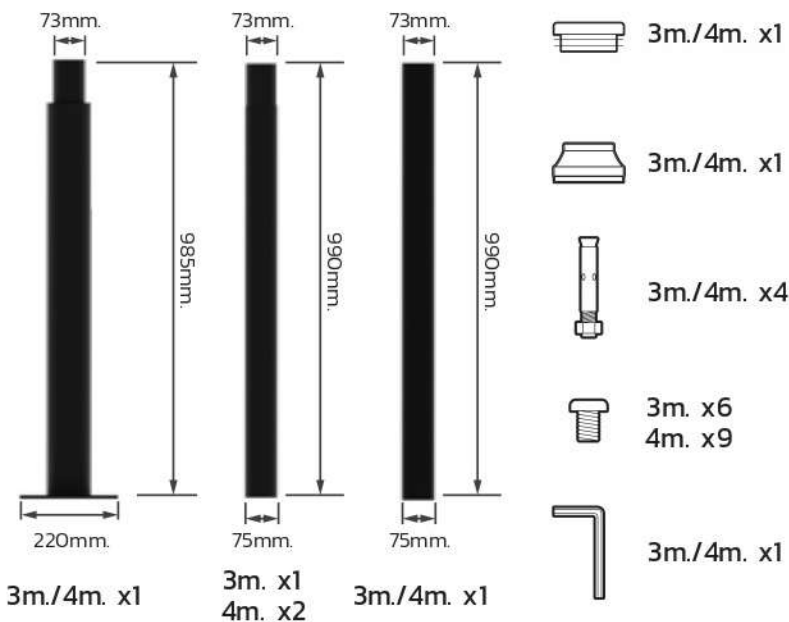

POLE FOR STREETLIGHT

เสาโคมไฟถนนจากแลมป์ตัน สำหรับติดตั้งโคมไฟถนนทำจากวัสดุโลหะคุณภาพสูง ติดตั้งหรือถอดประกอบง่าย เหมาะกับไฟถนน Solar Streetlight UFO จากแลมป์ตัน หรือไฟถนนทั่วไป มาพร้อมอุปกรณ์ครบชุดโดยมีให้เลือกทั้งความสูง 3 เมตร และ 4 เมตร

Pole	Material	Dimension (w x l x h : mm.)	Weight (g)	Package size (pieces : mm.)
3m	Metal	220x220x3000	10000	1pc : 230x1020x240
4m	Metal	220x220x4000	12200	1pc : 230x1020x240