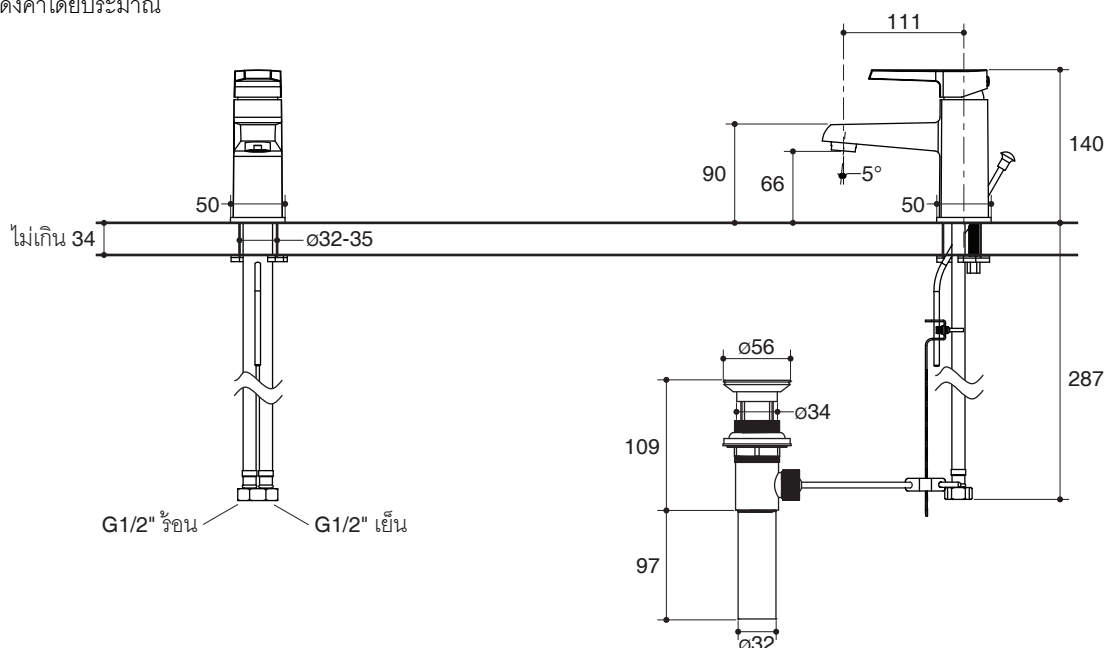

Note: Flow rates are approximate. (1 gallon = 3.785 liters, 1 bar = 14.5 psi)

Dimensions are approximate.

Unit: mm

Note: The recommended dimension for installation can be adjusted according to user preferences and layout.

Product Diagram

ก๊อกผสมอ่างล้างหน้าแบบก้านโยก
K-7696X

คุณลักษณะ

- ผลิตจากทองเหลือง
- เกสลิวยูเชื่อมต่อ G1/2", M10
- ก๊อกนำผสมติดตั้งแบบรูก๊อกเดียว
- พร้อมสະดืออ่างแบบก้านโยกและก้านยกสະดืออ่าง
- พร้อมสายน้ำดียาว 14 นิ้ว
- ระยะจากกึ่งกลางตัวก๊อกถึงกลางปากก๊อก 111 มม.
- มือบิดแบบก้านโยก

มาตรฐาน

คุณสมบัติตามมาตรฐาน

- มอก. 2067-2552

ข้อสั่งเกตสำหรับการติดตั้ง

ติดตั้งผลิตภัณฑ์โดยใช้คู่มือแนะนำการติดตั้ง

รุ่นผลิตภัณฑ์

รุ่น	ชื่อผลิตภัณฑ์	สี/วัสดุเคลือบผิว
K-7696X-4	ก๊อกผสมอ่างล้างหน้าแบบก้านโยก รุ่นทอส์โซ่	CP: สีโครเมียม

กราฟแสดงอัตราการไหล

หมายเหตุ: อัตราการไหลค่าโดยประมาณ (1 แกลลอน = 3.785 ลิตร, 1 บาร์ = 14.5 ปอนด์ต่อตารางนิ้ว)

ขนาดระยะแสดงค่าโดยประมาณ

หน่วย: มม.

หมายเหตุ: ระยะแนะนำการติดตั้งสามารถปรับได้ตามความเหมาะสมของผู้ใช้งานและพื้นที่ติดตั้ง