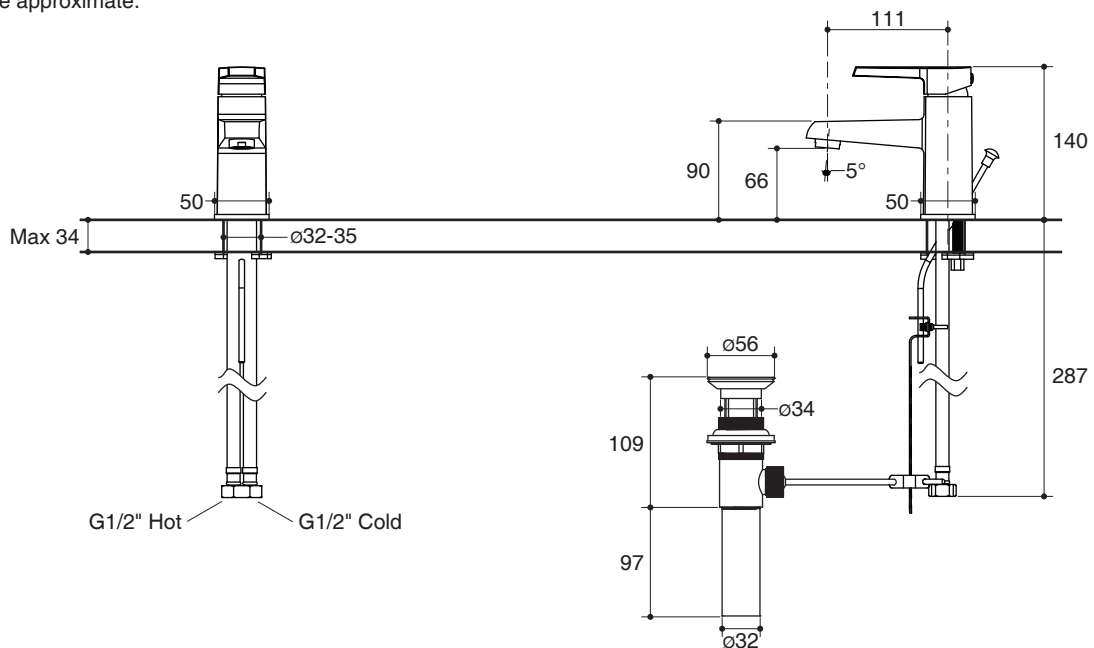

Trusted in New Zealand Since 1982

TOZZO

**SINGLE LEVER LAVATORY FAUCET MIXER
K-7696X**

Features

- Brass construction
- G1/2", M10 hose connection
- Single-hole mounting mixer faucet
- Includes pop-up drain with lift rod
- Includes 14" supply hoses
- 111 mm spout reach
- Lever handle

Note: Flow rates are approximate. (1 gallon = 3.785 liters, 1 bar = 14.5 psi)

Dimensions are approximate.

Unit: mm

Note: The recommended dimension for installation can be adjusted according to user preferences and layout.

Product Diagram

ก๊อกผสมอ่างล้างหน้าแบบก้านโยก
K-7696X

คุณลักษณะ

- ผลิตจากทองเหลือง
- เกสลิวยูเชื่อมต่อ G1/2", M10
- ก๊อกนำผสมติดตั้งแบบรูก๊อกเดียว
- พร้อมสະดืออ่างแบบก้านโยกและก้านยกสະดืออ่าง
- พร้อมสายน้ำดียาว 14 นิ้ว
- ระยะจากกึ่งกลางตัวก๊อกถึงกลางปากก๊อก 111 มม.
- มือบิดแบบก้านโยก

กราฟแสดงอัตราการไหล

หมายเหตุ: อัตราการไหลค่าโดยประมาณ (1 แกลลอน = 3.785 ลิตร, 1 บาร์ = 14.5 ปอนด์ต่อตารางนิ้ว)

ขนาดระยะแสดงค่าโดยประมาณ

หน่วย: มม.

หมายเหตุ: ระยะแนะนำการติดตั้งสามารถปรับได้ตามความเหมาะสมของผู้ใช้งานและพื้นที่ติดตั้ง