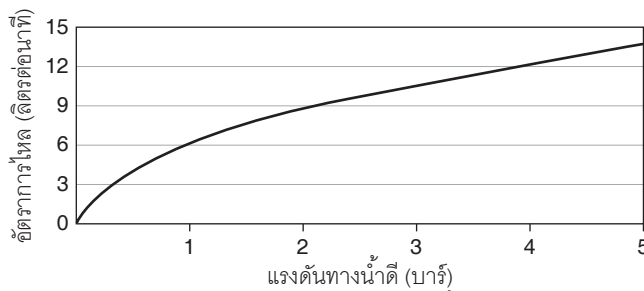

กราฟแสดงอัตราการไหล

หมายเหตุ: อัตราการไหลค่าโดยประมาณ (1 แกลลอน = 3.785 ลิตร, 1 บาร์ = 14.5 ปอนด์ต่อตารางนิ้ว)

ขนาดระยะแสดงค่าโดยประมาณ

หน่วย: มม.

หมายเหตุ: ระยะแนะนำการติดตั้งสามารถปรับได้ตามความเหมาะสมของผู้ใช้งานและพื้นที่ติดตั้ง