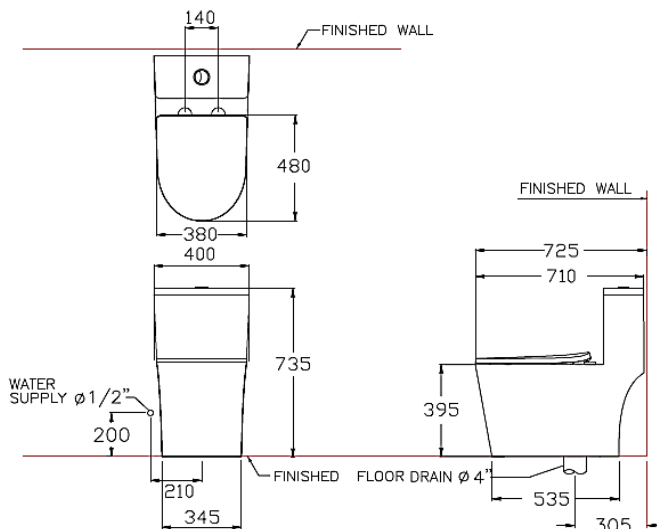

ลักษณะสินค้า

- มาตรฐาน : มอก. 792-2554
- โถสุขภัณฑ์ : ชิ้นเดียว
- ขนาด : 400 x 710 x 735 มม.
- ลักษณะของโถ : อีลองเกต
- ท่อน้ำทิ้ง : ลงพื้น ระยะ 305 มม.
- ระบบการชำระล้าง : ไซฟอน เจท
- ใช้น้ำ : 3 ลิตร หรือ 5.5 ลิตร

Selling Point

- Full skirt design concealing the trap, also easier to clean.
- Dual flush 3/5.5 Lpf. with siphon jet for cleanliness
- Elonggate seat and cover design for your maximum comfort.
- Soft closed toilet seat, which protects seat crashing.

Product descriptions

- Standard : TIS 792 - 2554
- Water Closet : One Piece Toilet
- Size : 400 x 710 x 735 mm.
- Bowl Shape : Elongated
- Outlet : S-Trap , rough-in 305 mm.
- Flush System : Siphon Jet
- Water Consumption : 3 Liters or 5.5 Liters

Dimension ware	Dimension pack.	Unit
400 x 710 x 735	450 x 760 x 790	mm.
Net whight	Gross whight	Unit
49.00	54.00	kg.

สอบถามรายละเอียดเพิ่มเติมได้ที่
 บริษัทสยามธานีทาร์แวร์อินดัสทรี จำกัด
 36/11 ถ.วิภาวดีรังสิต แขวงสนามบึง เขตดอนเมือง กรุงเทพฯ 10210
 โทร. 0-2973-5040-54 โทรสาร. 0-2973-3470-4
 COTTO Call Center โทร. 0-2521-7777
 รายละเอียดที่ระบุไว้ในเอกสารนี้ บริษัทอาจเปลี่ยนแปลงได้ตามความเหมาะสม
 โดยไม่ต้องแจ้งล่วงหน้า