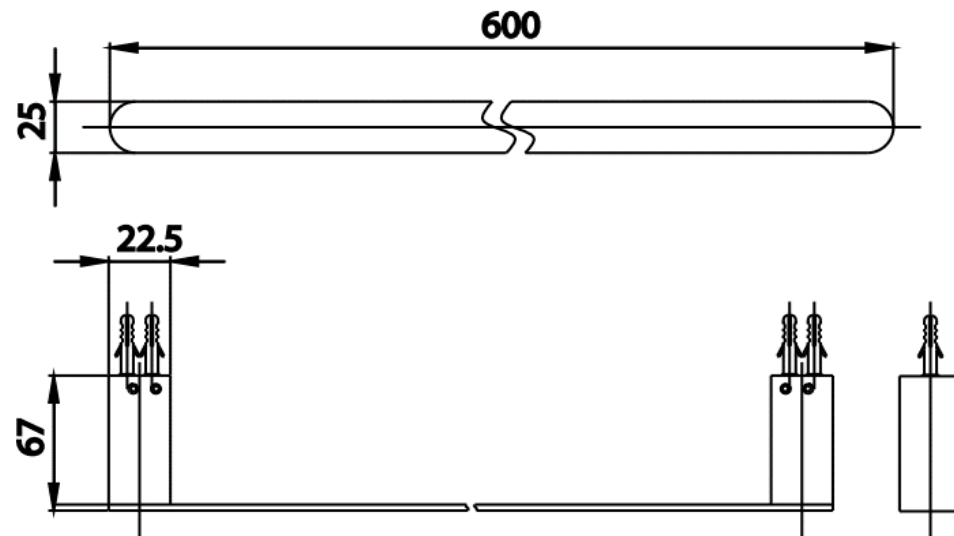

ARCH ACCESSORIES

CT0285#GG(HM) ราวแขวนผ้า 60 ซม.(สีเทาด้าน)
CT0285#GG(HM) TOWEL BAR 60 CM.(GUN GREY)
Barcode 8852410028523
Material No. Z235CT0285GGHMXX18

จดขาย

1. ทำจากวัสดุคุณภาพทองเหลืองและโลหะ
2. ผ่านการทดสอบความคงทนของสี ทำให้สีสวยคงทน

ลักษณะสินค้า

- ชิ้น/กล่อง : 12
- น้ำหนักชิ้นงานรวมกล่องใน (Kg) : 0.9
- น้ำหนักชิ้นงานรวมกล่องนอก (Kg) : 11.0

แนะนำวิธีการใช้งาน

ใช้ติดตั้งบนผนังสำหรับพาดผ้าเช็ดตัว

Siam Sanitary Ware Co.,Ltd. / Siam Sanitary Fittings Co.,Ltd.