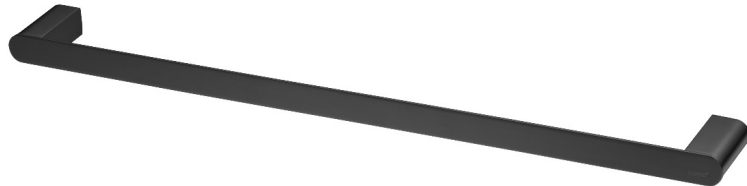

ARCH ACCESSORIES

CT0285#GG(HM) ราวแขวนผ้า 60 ซม.(สีเทาด้าน)
CT0285#GG(HM) TOWEL BAR 60 CM.(GUN GREY)
Barcode 8852410028523
Material No. Z235CT0285GGHMXX18

จดขาย

1. ทำจากวัสดุคุณภาพทองเหลืองและโลหะ
2. ผ่านการทดสอบความคงทนของสี ทำให้สีสวยคงทน

ลักษณะสินค้า

- ชิ้น/กล่อง : 12
- น้ำหนักชิ้นงานรวมกล่องใน (Kg) : 0.9
- น้ำหนักชิ้นงานรวมกล่องนอก (Kg) : 11.0

แนะนำวิธีการใช้งาน

ใช้ติดตั้งบนผนังสำหรับพาดผ้าเช็ดตัว

Siam Sanitary Ware Co.,Ltd. / Siam Sanitary Fittings Co.,Ltd.