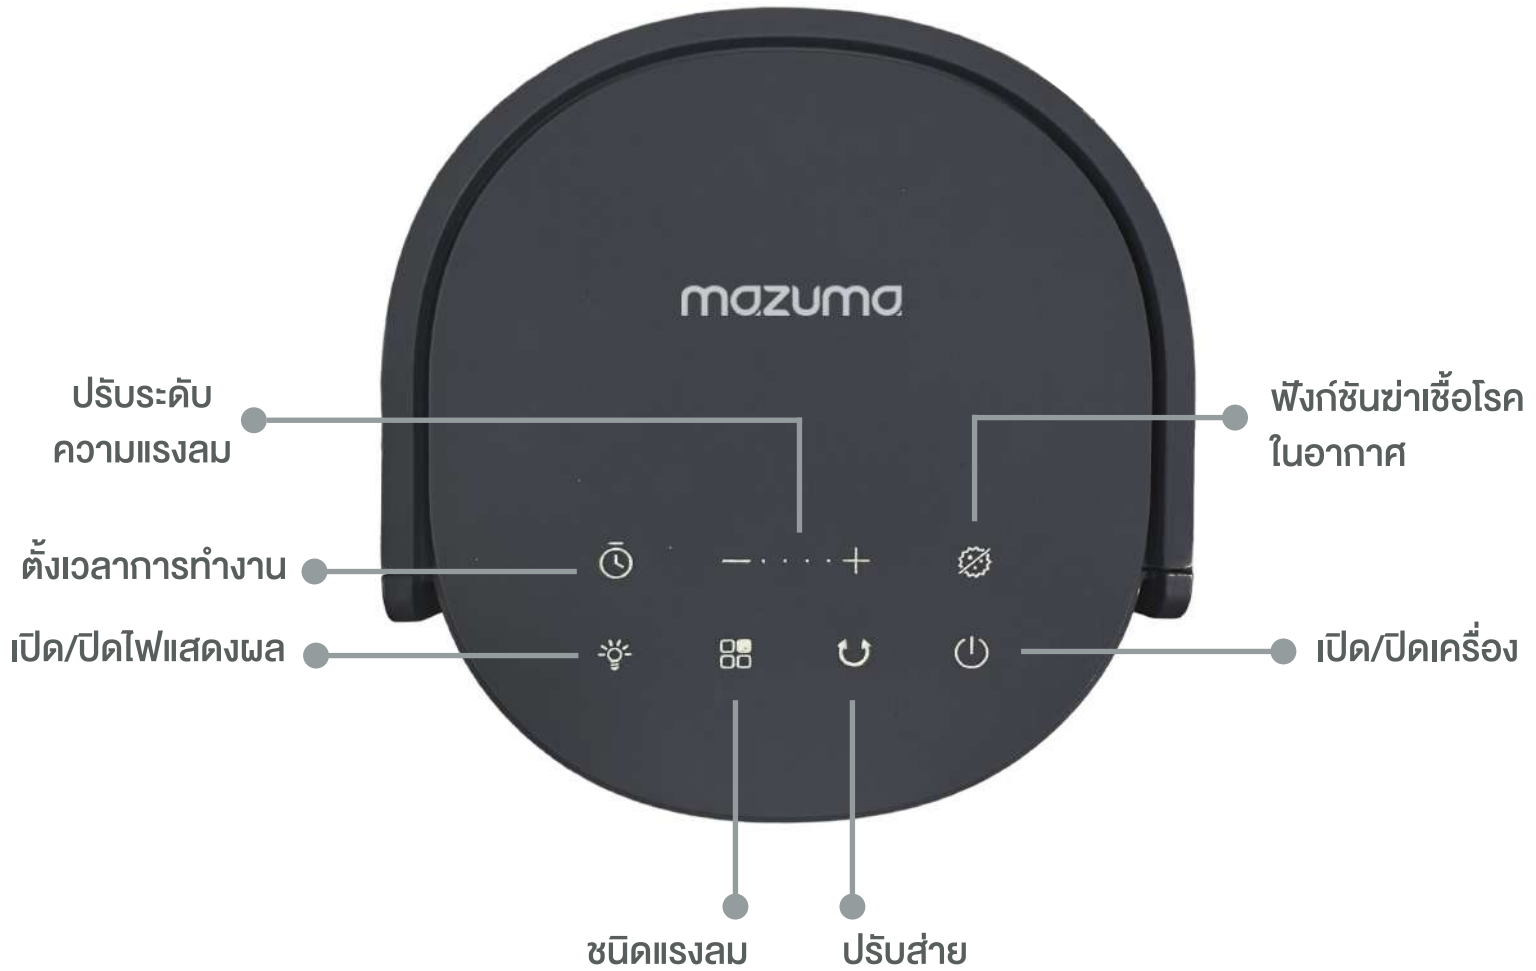

พัดลมตั้งพื้น TOWER FAN รุ่น TF-110

3 WARRANTY
MOTOR
YEARS

ฟอกอากาศ
และลดอุณหภูมิ

ตั้งเวลาปิด
สูงสุด 12 ชั่วโมง

Normal,
Natural, Sleep

หน้าจอ
ระบบสัมผัส

ปรับระดับแรงลม
1 - 12 ระดับ

กระจายลม
90 องศา

สถานที่/พื้นที่ แนะนำสำหรับติดตั้งใช้งาน

(เหมาะกับห้องกึ่งปิด และการทำความเย็นเฉพาะจุด)

ห้องเลี้ยงเด็ก

ห้องนอน (เปิดช่วยแอร์)

ห้องนั่งสมาธิ

ห้องทำงาน

ห้องสัตว์เลี้ยง

ห้องน้ำ

หน้าจอแสดงปุ่มควบคุมการทำงาน

Function/การทำงานหน้าจอ

เปิด - ปิด เครื่อง

ตั้งเวลาปิด การทำงานสูง
1 - 12 ชั่วโมง

ปรับสายในแนวนอน 90 องศา

โหมดพลาสมา ฆ่าเชื้อโรคในอากาศ

การตั้งค่าโหมดลม 3 โหมด
(ลมปกติ, ลมธรรมชาติ, ลมวนะหลับ)

รีโมทคอนโทรล

คุณสมบัติสินค้า

TOWER FAN รุ่น TF-110

รหัสสินค้า	B21-00100-F0
บาร์โค้ด	8852163018451
สีเครื่อง	Dark Gray
แรงดันไฟฟ้า	220 - 240 V
กำลังไฟฟ้า	40 W
ปริมาณการไหลอากาศ	≥ 500 ลบม./ชั่วโมง
ตั้งเวลาการทำงาน	1 - 12 ชั่วโมง
ระดับความแรงลม	1 - 12 ระดับ
โหมดการทำงาน	3 โหมด
การปรับทิศทางลมแนวนอน	90 องศา
ระดับเสียง (เดซิเบล)	≤ 55
ขนาดสินค้า : กวขยขส	29 x 29 x 110 เซนติเมตร
ขนาดบรรจุภัณฑ์ : กวขยขส	25.2 x 22 x 115.8 เซนติเมตร
น้ำหนักสินค้า	3.7 กิโลกรัม
รับประกันตัวเครื่อง	1 ปี
รับประกันมอเตอร์	3 ปี