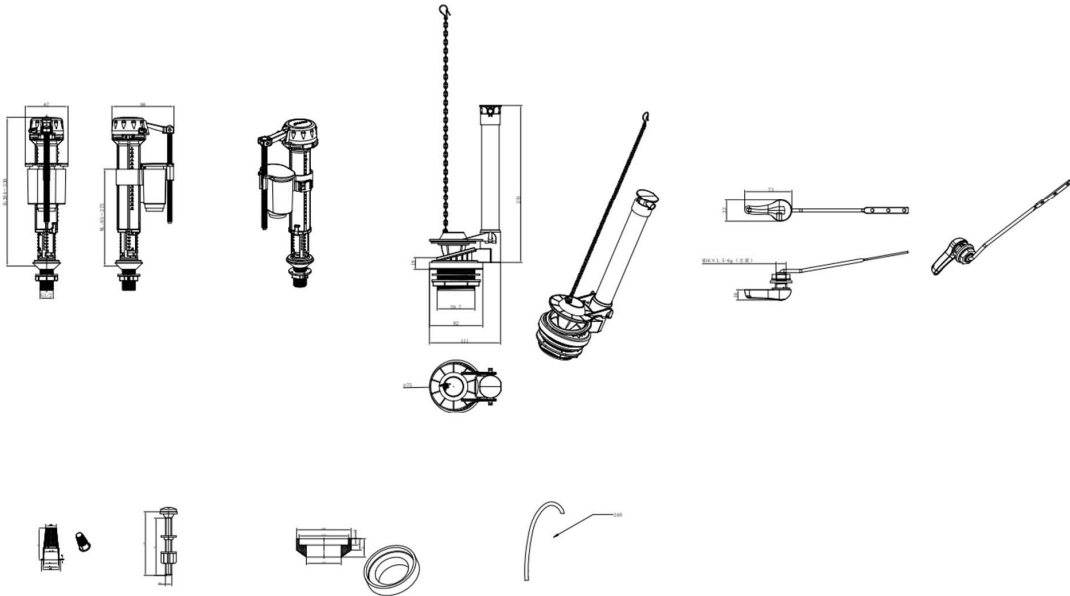

F930000 Tank Trim Set Front

F930000 อุปกรณ์หม้อน้ำกวดหน้า แบบครบชุด

จดขาย

- อุปกรณ์หม้อน้ำกวดหน้า แบบครบชุด
- ใช้ได้กับถังพักน้ำสุขภัณฑ์ทั่วไป แบบ 2 ชั้น
- สำหรับถังพักน้ำ แบบ 2 ชั้น กวดด้านหน้า ได้ทุกรุ่น
- ผลิตจากวัสดุ ABS คุณภาพสูง
- แข็งแรง ทนทานต่อการใช้งาน
- ติดตั้งง่าย
- รับประกัน 1 ปี

ลักษณะสินค้า

Dimension Parts	Dimension Pack.	Unit
220 x 300 x 80	225 x 415 x 80	mm.
Net whight	Gross whight	Unit
0.58	0.59	kg.

อุปกรณ์หม้อน้ำ กวดหน้า : Tank Trim Set Front : F930000

Update: 23/07/2025

สอบถามรายละเอียดเพิ่มเติมได้ที่