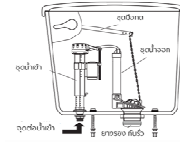

F930000 Tank Trim Set Front

F930000 อุปกรณ์หม้อน้ำกวดหน้า แบบครบชุด

จดขาย

- อุปกรณ์หม้อน้ำกวดหน้า แบบครบชุด
- ใช้ได้กับถังพักน้ำสุขภัณฑ์ทั่วไป แบบ 2 ชั้น
- สำหรับถังพักน้ำ แบบ 2 ชั้น กวดด้านหน้า ได้ทุกรุ่น
- ผลิตจากวัสดุ ABS คุณภาพสูง
- แข็งแรง ทนทานต่อการใช้งาน
- ติดตั้งง่าย
- รับประกัน 1 ปี

ลักษณะสินค้า

Dimension Parts	Dimension Pack.	Unit
220 x 300 x 80	225 x 415 x 80	mm.
Net whight	Gross whight	Unit
0.58	0.59	kg.

อุปกรณ์หม้อน้ำ กวดหน้า : Tank Trim Set Front : F930000

Update: 23/07/2025

สอบถามรายละเอียดเพิ่มเติมได้ที่