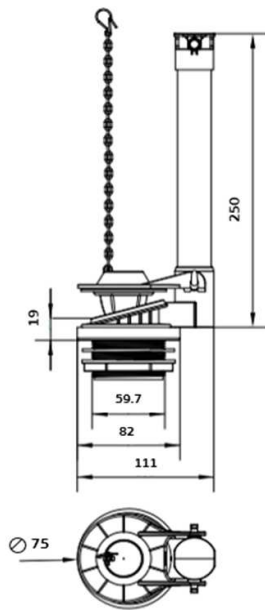

F931014 Outlet Set
F931014 ชุดน้ำออก

จดขาย

- ชุดน้ำออก สุขภัณฑ์แบบ 2 ชั้น
- ใช้ได้กับถังพักน้ำสุขภัณฑ์ทั่วไป แบบ 2 ชั้น ได้ทุกรุ่น
- ผลิตจากวัสดุ ABS คุณภาพสูง
- แข็งแรง ทนทานต่อการใช้งาน
- ติดตั้งง่าย
- รับประกัน 1 ปี

ลักษณะสินค้า

Dimension Parts	Dimension Pack.	Unit
111 x 293 x 85	155 x 335 x 100	mm.
Net whight	Gross whight	Unit
0.30	0.31	kg.

ชุดน้ำออก	:	Outlet Set	:	F931014
-----------	---	------------	---	---------