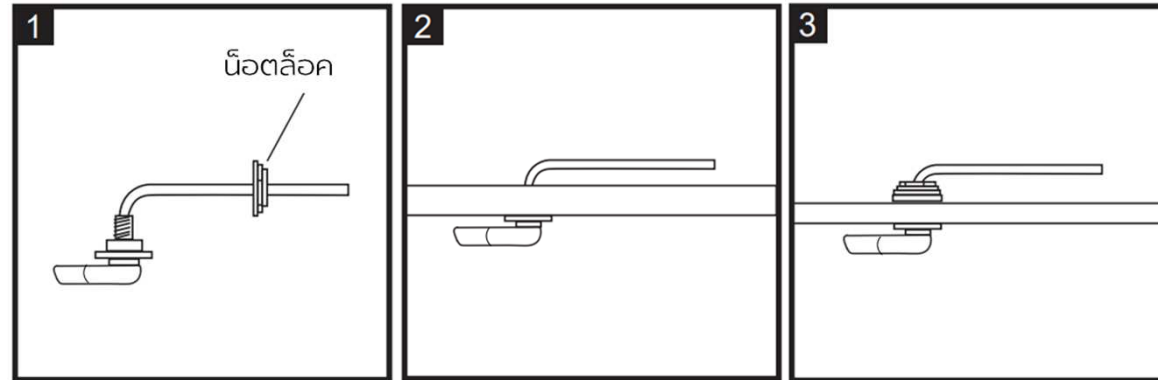

F931010

ชุดมือกด ด้านหน้า

การติดตั้ง

1. คลายน็อตตามเข็มนาฬิกา แล้วสอดน็อตล็อกที่ด้านมือกดออก
2. ติดตั้งที่ด้านมือกด เข้ากับรูของถังพักน้ำ
3. ใส่น็อตล็อก ชันให้แน่น