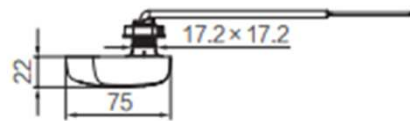

F931010

ชุดมือกด ด้านหน้า

การติดตั้ง

1. คลายน็อตตามเข็มนาฬิกา แล้วสอดน็อตล็อกที่ด้านมือกดออก
2. ติดตั้งที่ด้านมือกด เข้ากับรูของถังพักน้ำ
3. ใส่น็อตล็อก ชันให้แน่น