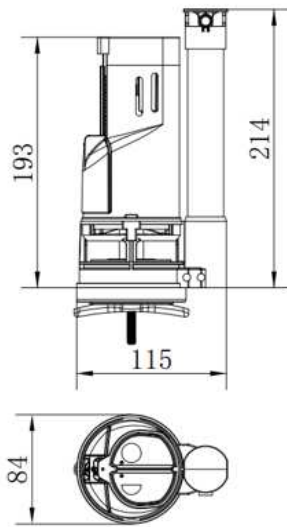

F931006 Outlet Set 1PC

F931006 ชุดน้ำออกสุขภัณฑ์ชนิดเดียว

จดขาย

- ชุดน้ำออก สุขภัณฑ์ชนิดเดียว พร้อมปุ่มกด
- ใช้ได้กับถึงพักน้ำสุขภัณฑ์ทั่วไป แบบปุ่มกดด้านบน
- สามารถใช้ได้กับถึงพักน้ำ สุขภัณฑ์ชนิดเดียวได้ทุกรุ่น
- ปรับปริมาณน้ำที่ฟลัชได้
- ผลิตจากวัสดุคุณภาพดี
- แข็งแรงทนทาน ใช้งานยาวนาน
- ติดตั้งง่าย
- รับประกัน 1 ปี

ลักษณะสินค้า วัสดุผลิตจากพลาสติก แข็งแรง เหนียว ไม่แตกหักง่าย

Dimension Parts	Dimension Pack.	Unit
115 x 220 x 84	155 x 345 x 90	mm.
Net whight	Gross whight	Unit
0.49	0.51	kg.

ชุดน้ำออก	:	Outlet Set 1PC	:	F931006
-----------	---	----------------	---	---------