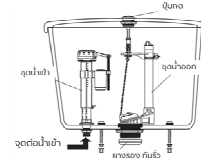

F930001 Tank Trim Set Top

F930001 อุปกรณ์หม้อน้ำกดบน แบบครบชุด

จดขาย

- อุปกรณ์หม้อน้ำกดบน แบบครบชุด
- ใช้ได้กับถังพักน้ำสุขภัณฑ์ทั่วไป แบบ 2 ชั้น
- สำหรับถังพักน้ำ แบบ 2 ชั้น กดด้านบน ได้ทุกรุ่น
- ผลิตจากวัสดุ ABS คุณภาพสูง
- แข็งแรง ทนทานต่อการใช้งาน
- ติดตั้งง่าย
- รับประกัน 1 ปี

ลักษณะสินค้า

Dimension Parts	Dimension Pack.	Unit
220 x 300 x 80	225 x 415 x 80	mm.
Net whight	Gross whight	Unit
0.56	0.59	kg.

อุปกรณ์หม้อน้ำ กดบน : Tank Trim Set Top : F930001

Update: 23/07/2025

สอบถามรายละเอียดเพิ่มเติมได้ที่
บริษัทสยามซานิทารีแวร์อินดัสทรี จำกัด
36/11 ถ.วิภาวดีรังสิต แขวงสนามบึง เขตดอนเมือง กรุงเทพฯ 10210
โทร. 0-2973-5040-54 โทรสาร. 0-2973-3470-4
COTTO Call Center โทร. 0-2521-7777
รายละเอียดที่ระบุไว้ในเอกสารนี้ บริษัทอาจเปลี่ยนแปลงได้ตามความเหมาะสม
โดยไม่ต้องแจ้งล่วงหน้า