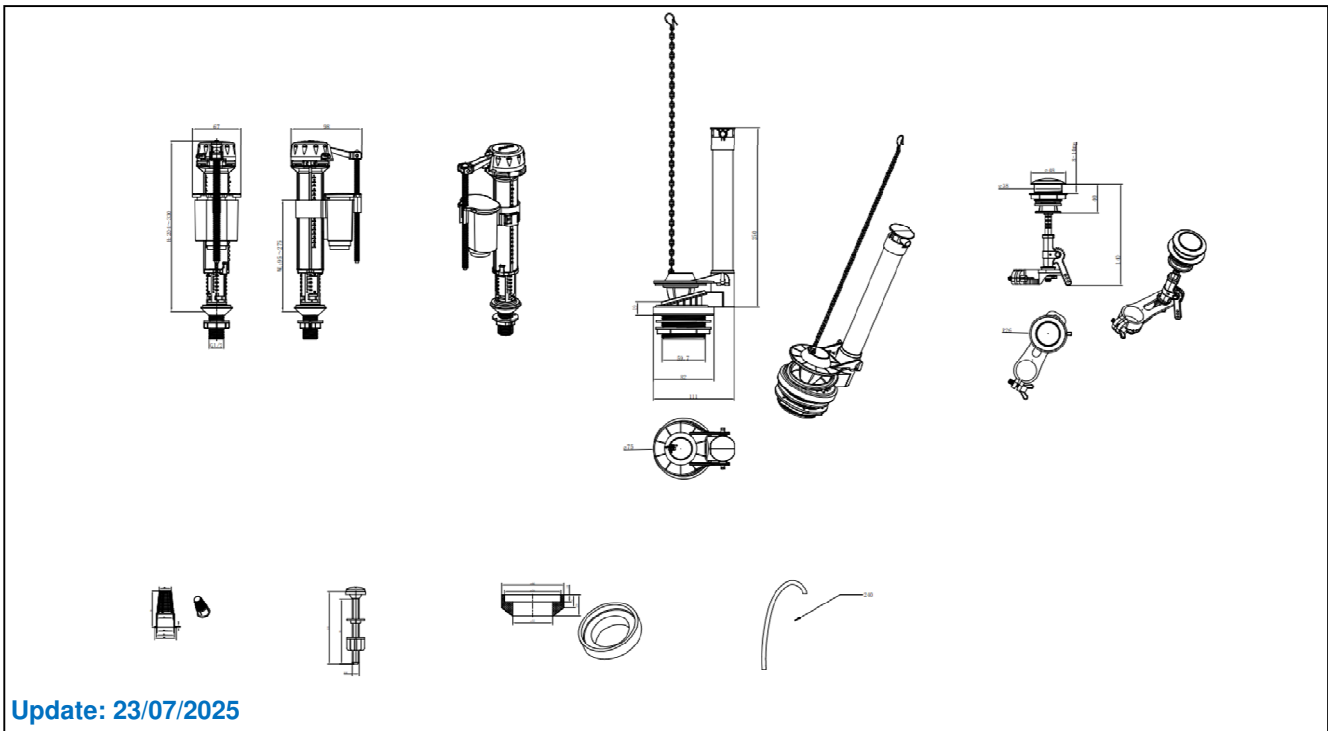

F930001 Tank Trim Set Top

F930001 อุปกรณ์หม้อน้ำกดบน แบบครบชุด

จดขาย

- อุปกรณ์หม้อน้ำกดบน แบบครบชุด
- ใช้ได้กับถังพักน้ำสุขภัณฑ์ทั่วไป แบบ 2 ชั้น
- สำหรับถังพักน้ำ แบบ 2 ชั้น กดด้านบน ได้ทุกรุ่น
- ผลิตจากวัสดุ ABS คุณภาพสูง
- แข็งแรง ทนทานต่อการใช้งาน
- ติดตั้งง่าย
- รับประกัน 1 ปี

ลักษณะสินค้า

Dimension Parts	Dimension Pack.	Unit
220 x 300 x 80	225 x 415 x 80	mm.
Net whight	Gross whight	Unit
0.56	0.59	kg.

อุปกรณ์หม้อน้ำ กดบน : Tank Trim Set Top : F930001

Update: 23/07/2025

สอบถามรายละเอียดเพิ่มเติมได้ที่
บริษัทสยามซานิทารีแวร์อินดัสทรี จำกัด
36/11 ถ.วิภาวดีรังสิต แขวงสนามบึง เขตดอนเมือง กรุงเทพฯ 10210
โทร. 0-2973-5040-54 โทรสาร. 0-2973-3470-4
COTTO Call Center โทร. 0-2521-7777
รายละเอียดที่ระบุไว้ในเอกสารนี้ บริษัทอาจเปลี่ยนแปลงได้ตามความเหมาะสม
โดยไม่ต้องแจ้งล่วงหน้า