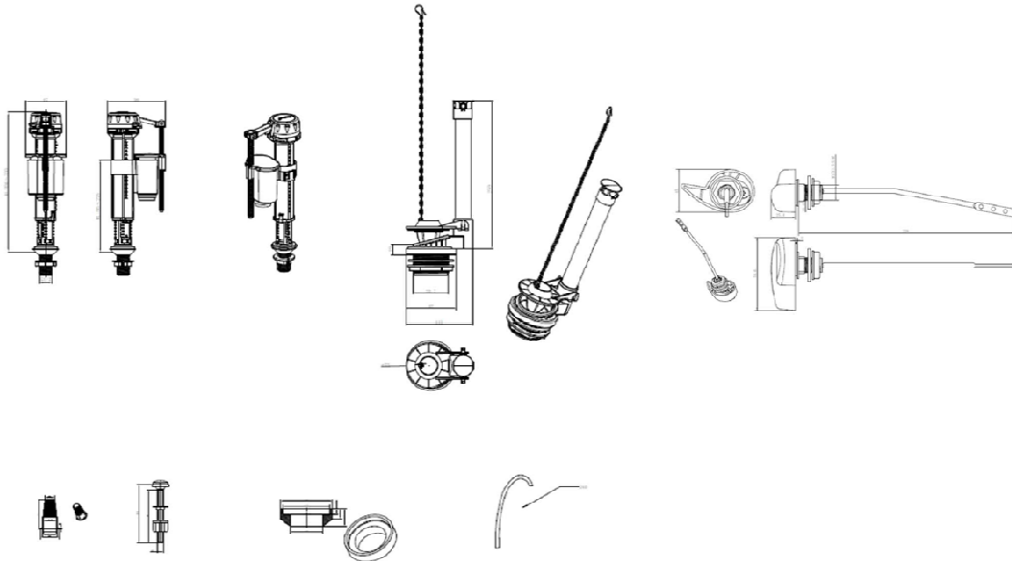

#### จดขาย

- อุปกรณ์หม้อน้ำ กดด้านข้าง แบบครบชุด
- ใช้ได้กับถังพักน้ำสุขภัณฑ์ทั่วไป แบบ 2 ชั้น
- สำหรับถังพักน้ำ แบบ 2 ชั้น กดด้านข้าง ได้ทุกรุ่น
- ผลิตจากวัสดุ ABS คุณภาพสูง
- แข็งแรง ทนทานต่อการใช้งาน
- ติดตั้งง่าย
- รับประกัน 1 ปี

#### ลักษณะสินค้า

Dimension Parts	Dimension Pack.	Unit
200 x 300 x 80	225 x 415 x 80	mm.
Net whight	Gross whight	Unit
0.57	0.59	kg.

อุปกรณ์หม้อน้ำกดด้านข้าง : Tank Trim Set Side : F930004

Update: 23/07/2025