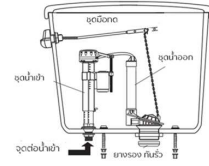

## F930004 Tank Trim Set Side

### F930004 อุปกรณ์หม้อน้ำกดด้านข้าง แบบครบชุด

#### ลักษณะสินค้า

Dimension Parts	Dimension Pack.	Unit
200 x 300 x 80	225 x 415 x 80	mm.
Net whight	Gross whight	Unit
0.57	0.59	kg.

อุปกรณ์หม้อน้ำกดด้านข้าง : Tank Trim Set Side : F930004

Update: 23/07/2025