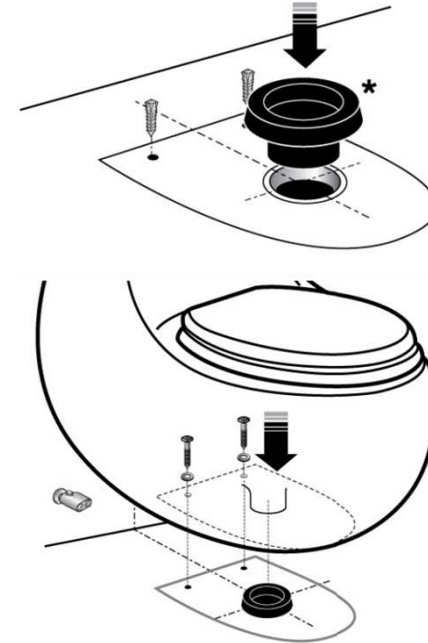

• Installation

**F940003**

ปะเก็นกันกลิ่น  
แบบสวมท่อ

**การติดตั้ง**

สวมปะเก็นกันกลิ่น ทันซีมสำหรับสุขภัณฑ์บริเวณท่อน้ำทิ้ง

**คำเตือน**

ติดตั้งปะเก็นกันกลิ่น ทันซีมสำหรับสุขภัณฑ์ เพื่อป้องกันการรั่วซึม และกันกลิ่นย้อนกลับออกมาจากท่อระบาย