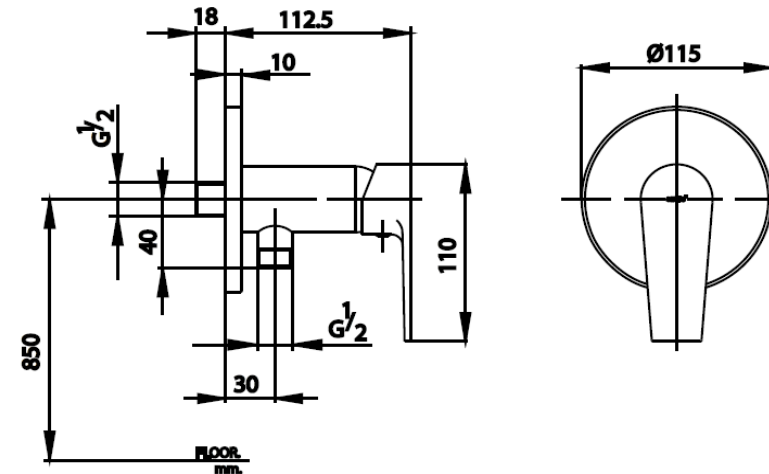

LUKE Series

CT1161AN วาล์วเปิด-ปิดน้ำ สำหรับฝักบัวสายอ่อน
CT1161AN STOP VALVE FOR SHOWER
Barcode 8852410116107
Material No. Z231CT1161ANXXX11

จดขาย

1. Extra Chrome : ชุบนิเกิล-โครเมียมหนา 8 ไมครอน ให้ความเงางาม คงทน เปล่งประกายดึงดูดทุกสายตา
2. COTTO CLEAN : ควบคุมการปนเปื้อนจากสารพิษโลหะหนัก (ตะกั่ว, แคดเมียม, ทองแดง สังกะสี) ที่เป็นอันตรายต่อผู้ใช้งาน
3. ดีไซน์แบบเรียบง่าย ลงตัวทุกสไตล์ของห้องน้ำ
4. Solid Brass : ผลิตจากทองเหลืองคุณภาพสูง แข็งแรง ทนทาน
5. ข้อต่อขนาด 4 หุน สามารถใช้งานร่วมกับฝักบัวสายอ่อนทั่วไปในห้องตลาด

ลักษณะสินค้า

- ชื่น/กลอง : 8
- น้ำหนักชิ้นงานรวมกลองใน (Kg) : 0.6
- น้ำหนักชิ้นงานรวมกลองนอก (Kg) : 4.8

แนะนำวิธีการใช้งาน

ใช้งานเป็นวาล์วเปิด-ปิดน้ำสำหรับฝักบัวสายอ่อน
 ห้ามทำความสะอาดด้วยน้ำยาล้างห้องน้ำ ควรใช้น้ำยาทำความสะอาดเอนกประสงค์
 Cotto Multi-purpose Cleaner