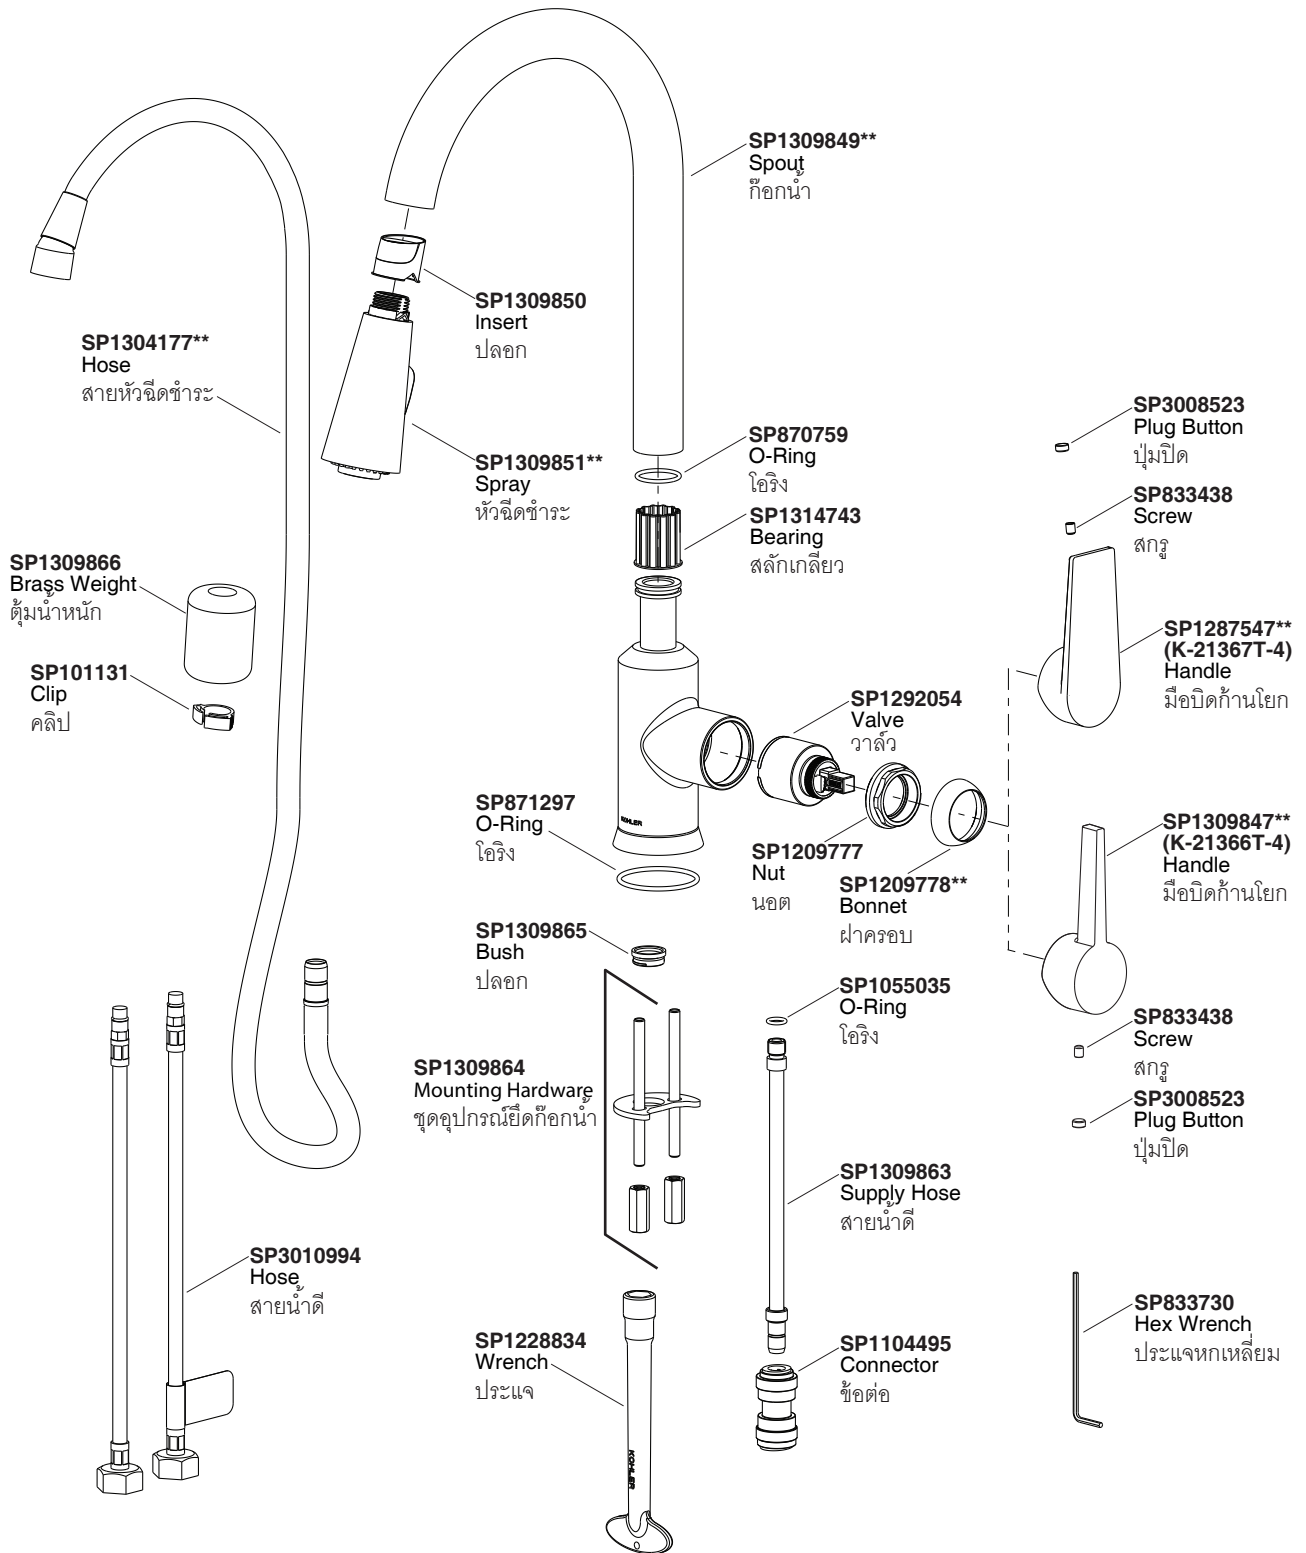

Model/รุ่น	Description/ชื่อผลิตภัณฑ์
K-21366T-4-**-	Taut Pullout Spray Kitchen Faucet/ ก๊อกผสมอ่างล้างจานชนิดหัวฝักบัว รุ่นทอด
K-21367T-4-**-	Taut Pullout Spray Kitchen Faucet/ ก๊อกผสมอ่างล้างจานชนิดหัวฝักบัว รุ่นทอด

\*\*Finish/color code must be specified when ordering  
\*\*ระบุรหัสสี/สัณฐานเคลือบผิว/สีในการสั่งซื้อผลิตภัณฑ์