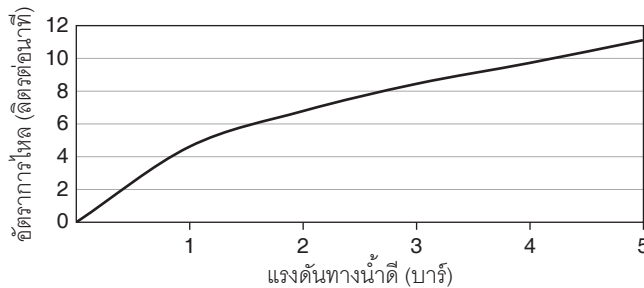

คุณลักษณะ

- ผลิตจากทองเหลือง
- เซรามิกวาล์วป้องกันการรั่วซึม รับประกันตลอดอายุการใช้งาน
- วาล์วเคลือบผิวพิเศษจากโคโธเลอร์ คงทน เงางาม
- สายน้ำขนาด G1/2"
- สายฉีดน้ำไหลอ่อนทนความร้อนได้ 82 องศาเซลเซียส ปรับสายน้ำ 2 ระดับแบบดึงเก็บได้
- มือบิดแบบก้านโยก
- ระยะจากกึ่งกลางตัวก๊อกถึงกึ่งกลางปากก๊อก 222 มม.
- คอก๊อกหมุนได้ 360°

มาตรฐาน

คุณสมบัติตามมาตรฐาน

- มอก. 2067-2552
- GB 18145-2014

ข้อสังเกตสำหรับการติดตั้ง

ติดตั้งผลิตภัณฑ์โดยใช้คู่มือแนะนำการติดตั้ง

รุ่นผลิตภัณฑ์

รุ่น	ชื่อผลิตภัณฑ์	สี/วัสดุเคลือบผิว
K-21367T-4	ก๊อกผสมอ่างล้างจานชนิดฝักบัว รุ่นทอธ	CP: สีโครมเงา

ตรวจสอบ สี/วัสดุเคลือบผิวผลิตภัณฑ์จากตัวแทนจำหน่ายโคโธเลอร์ในประเทศของท่าน

กราฟแสดงอัตราการไหล

หมายเหตุ: อัตราการไหลค่าโดยประมาณ (1 แกลลอน = 3.785 ลิตร, 1 บาร์ = 14.5 ปอนด์ต่อตารางนิ้ว)

ขนาดระยะแสดงค่าโดยประมาณ
หน่วย: มม.