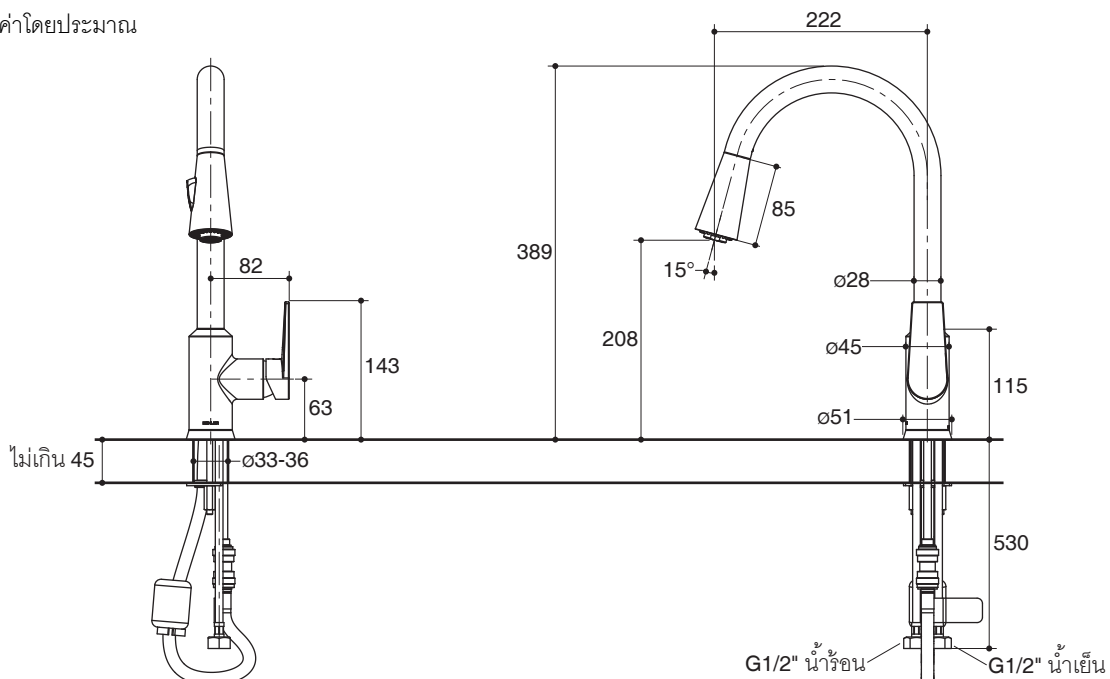

หมายเหตุ: อัตราการไหลค่าโดยประมาณ (1 แกลลอน = 3.785 ลิตร, 1 บาร์ = 14.5 ปอนด์ต่อตารางนิ้ว)

ขนาดระยะแสดงค่าโดยประมาณ  
หน่วย: มม.

หมายเหตุ: ระยะแนะนำการติดตั้งสามารถปรับได้ตามความเหมาะสมของผู้ใช้งานและพื้นที่ติดตั้ง

## ภาพแสดงผลิตภัณฑ์