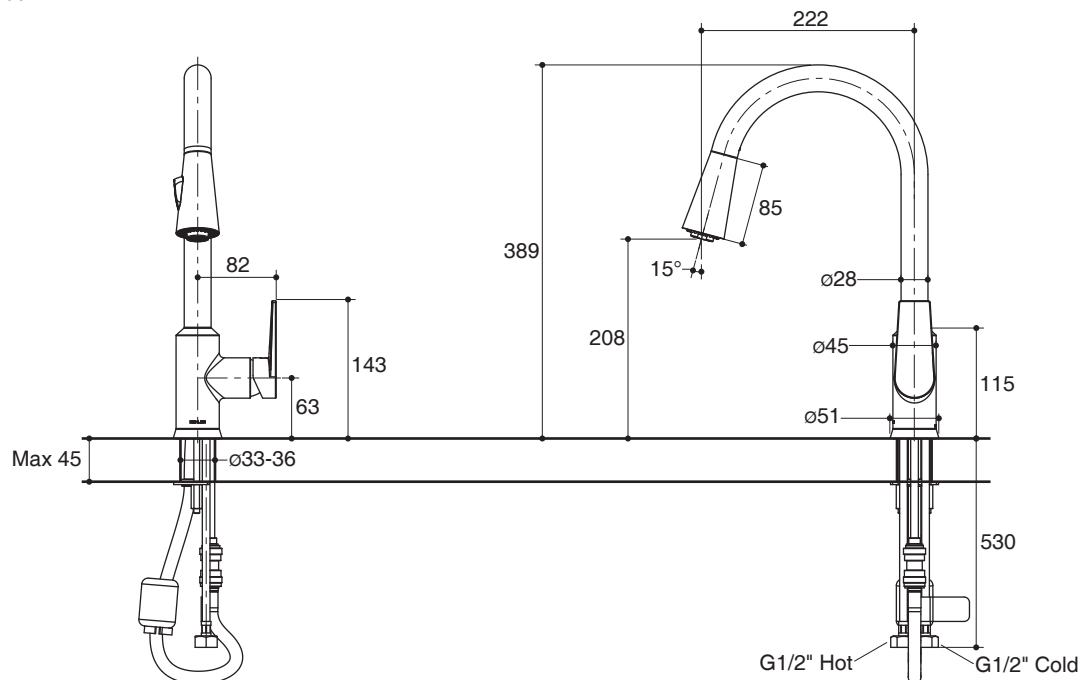

Note: Flow rates are approximate. (1 gallon = 3.785 liters, 1 bar = 14.5 psi)

Dimensions are approximate.

Unit: mm

Note: The recommended dimension for installation can be adjusted according to user preferences and layout.

## คุณลักษณะ

- ผลิตจากทองเหลือง
- เซรามิกวาล์วป้องกันการรั่วซึม รับประกันตลอดอายุการใช้งาน
- วาล์วเคลือบผิวพิเศษจากโคโธเลอร์ คงทน เงางาม
- สายน้ำขนาด G1/2"
- สายฉีดน้ำไหลอ่อนทนความร้อนได้ 82 องศาเซลเซียส ปรับสายน้ำ 2 ระดับแบบดึงเก็บได้
- มือบิดแบบก้านโยก
- ระยะจากกึ่งกลางตัวก๊อกถึงกึ่งกลางปากก๊อก 222 มม.
- คอก๊อกหมุนได้ 360°