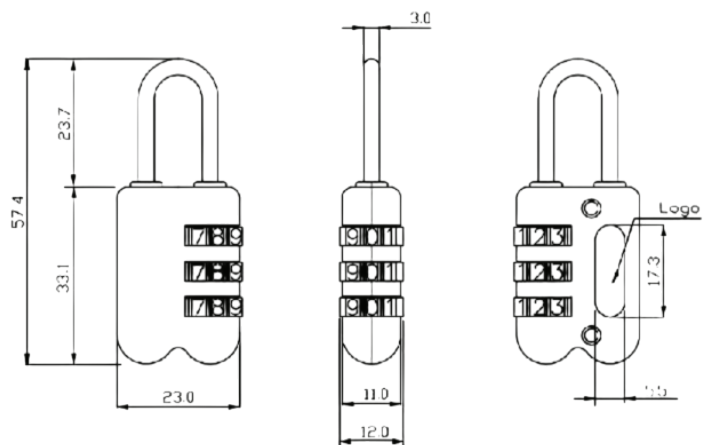

Product Dimension / ขนาดผลิตภัณฑ์

ขนาดของบรรจุภัณฑ์ : 8*11*17 cm
น้ำหนักสินค้ารวมบรรจุภัณฑ์ : 40 กรัม

ขนาดของกล่องลังบรรจุภัณฑ์ : 35.5*28*31.5 cm
จำนวนสินค้าต่อ 1 กล่องลัง : 108 แพ็คต่อกล่อง
น้ำหนักสินค้ารวมกล่องลัง : 5.9 กิโลกรัม

คำเตือน : ห้ามดัดแปลงแก้ไขจากมาตรฐานสินค้า
ห้ามใช้น้ำยาสารเคมี หรือสารกัดกร่อนมาทำความสะอาดตัวสินค้า