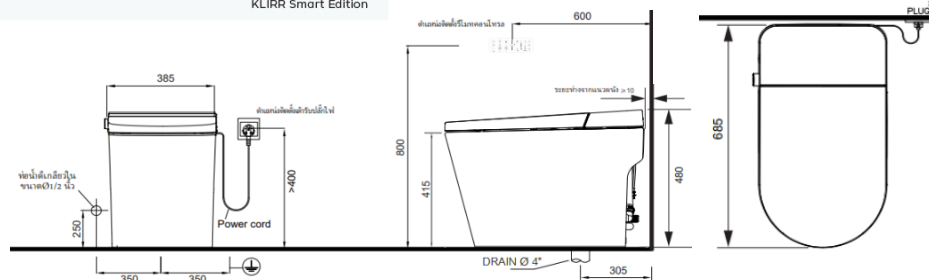

ลักษณะสินค้า

- มาตรฐาน : มอก. 792-2554
- โถสุขภัณฑ์ : อัตโนมัติ หมอน้ำในตัว
- ขนาด : 385 x 685 x 480 มม.
- รูปทรงโถ : รูปทรง U Shape
- ท่อน้ำทิ้ง : ลงพื้น ระยะ 305 มม.
- ระบบการข่าะล้าง : Hydro Keen
- ใช้น้ำ : 3.8 ลิตร

Product descriptions

- Standard : TIS 792 - 2554
- Water Closet : Built-in, Integrated
- Size : 385 x 685 x 480 mm.
- Bowl Shape : U Shape
- Outlet : S-Trap , rough-in 305 mm.
- Flush System : Hydro Keen
- Water Consumption : 3.8 Liters

สินค้าในชุด ประกอบด้วย Consist of

โถสุขภัณฑ์	Closet	: C63903	ชุดวาล์วควบคุมน้ำ	Stop Valve	: C922902
อุปกรณ์ภายในหมอน้ำ	Tank Trim	: C922911	อุปกรณ์ยึดพื้น	Floor Fixing	: C922903
ฝารองนั่ง	Seat & Cover	: CV_SR-90924	รีโมทควบคุม	Remote Controller	: C922920

Colors Variations

- Frost Silver
- Caramel Gold Exclusive color for KLIRR Smart Edition

Dimension ware	Dimension pack.	Unit
385 x 685 x 480	460 x 755 x 565	mm.
Net whight	Gross whight	Unit
43.50	46.00	kg.