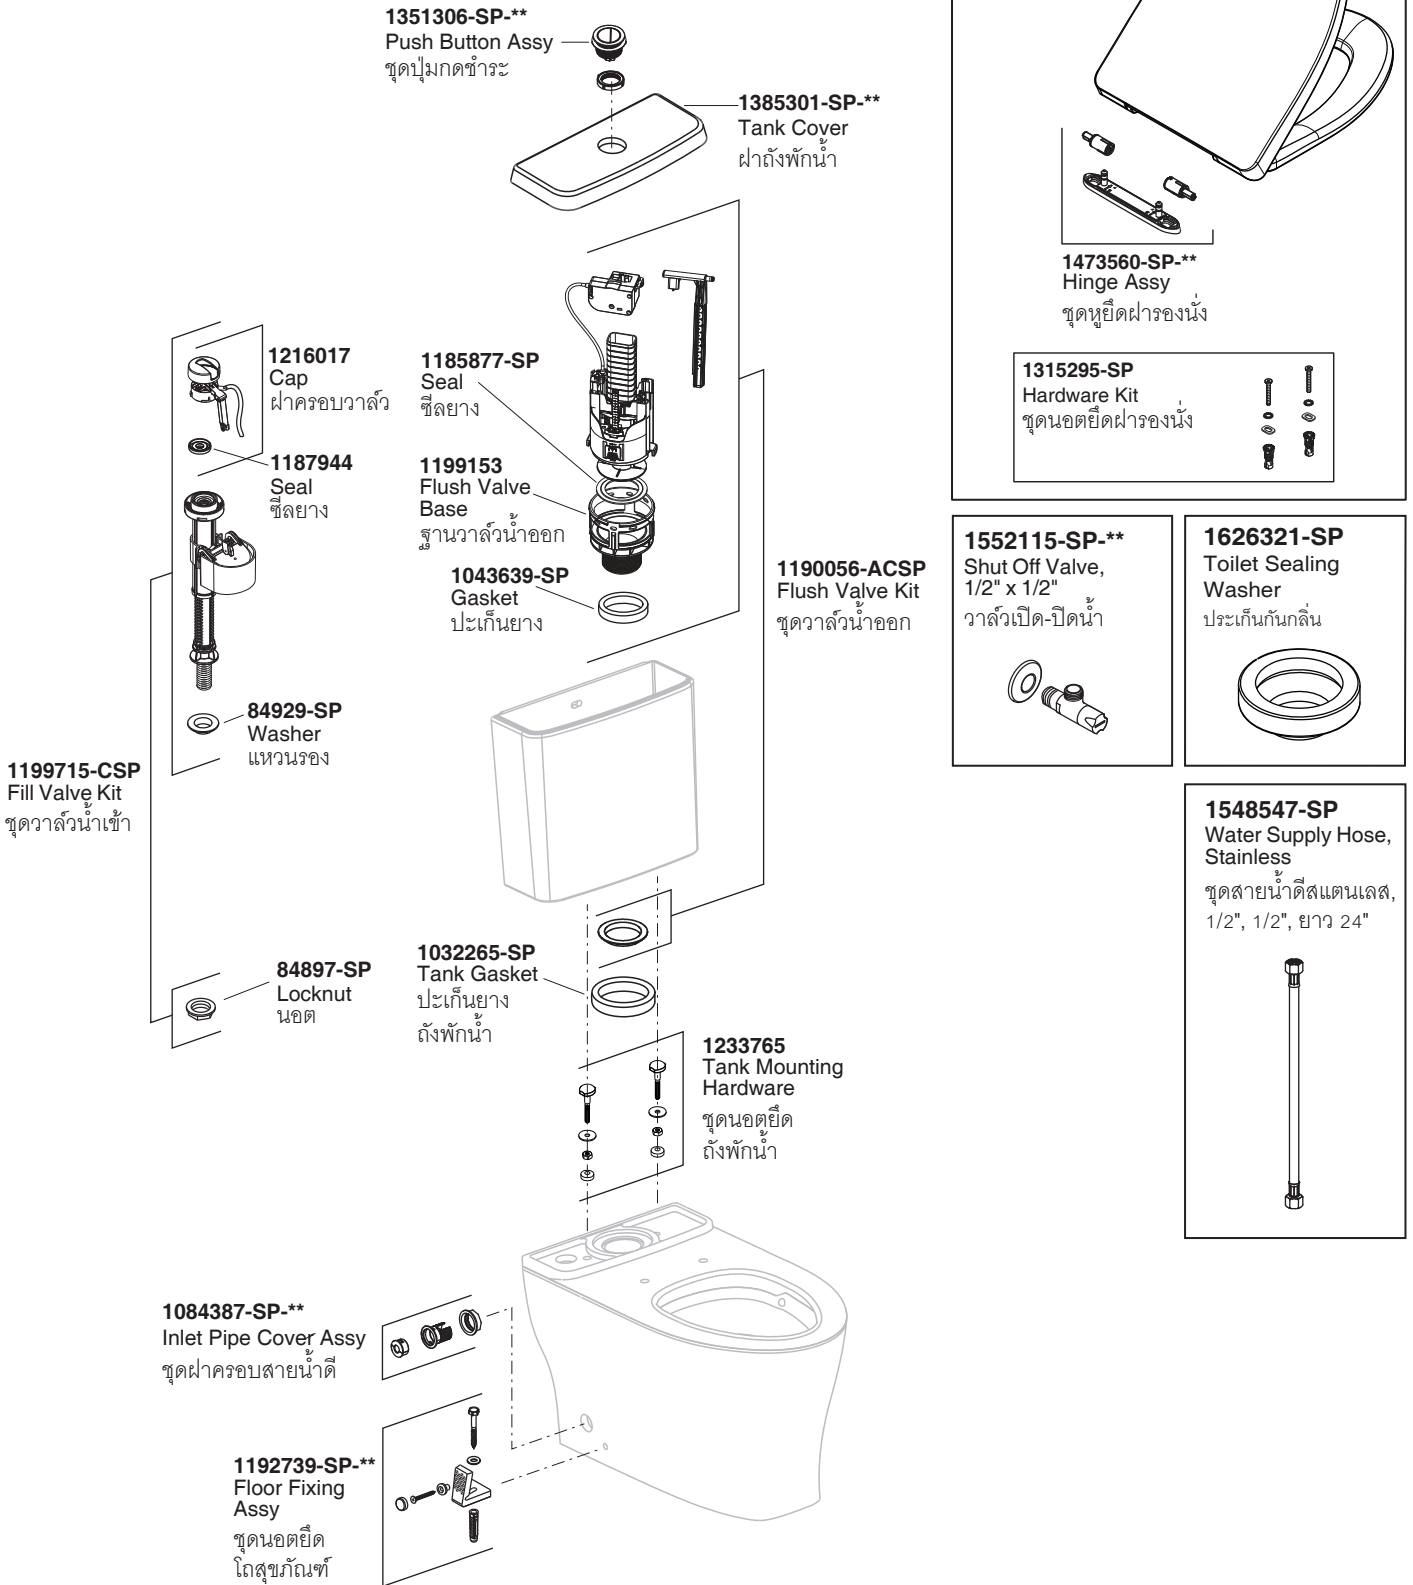

Model Toilet / รุ่น	Bowl / โถสุขภัณฑ์	Tank / ถังพักน้ำ	Seat / ที่รองนั่ง
K-30354X-C-**	K-30355X-**	K-23195X-**	K-23204K-**
K-30354X-NS-**	K-30355X-**	K-23195X-**	-

**Finish/color code must be specified when ordering
**ระบุรหัสสี/สีเคลือบผิว/สีในการสั่งซื้อผลิตภัณฑ์