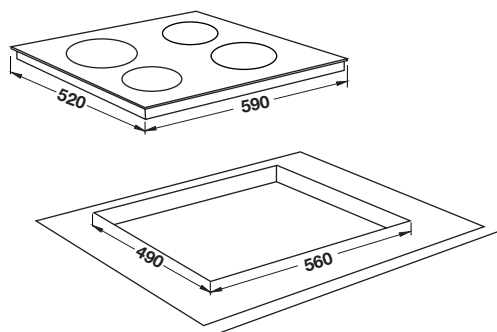

### VARIO QUATTRO 4X

Cat. No. 495.11.009

Price: ~~17,700.-~~

Special: **12,900.-**

- Material: Ceramic glass top black
- 4 Cooking zones:
  - Front left, triple ring Ø230 mm (800/1,600/2,300 W)
  - Rear left and front right Ø165 mm (1,200 W)
  - Rear right 270x165 mm (1,100/2,000 W)
- Slide and touch control
- 9 Stages power setting
- Safety lock
- Timer 1-99 minutes
- Over-heating protection
- Warming function
- High/low voltage protection
- Overflow protection
- Residual heat indicator
- Electrical connection rating: 6,700 W
- Voltage: 220-240 V, 50/60 Hz
- วัสดุ: กระจกเซรามิกสีดำ
- 4 หัวเตาไฟฟ้า:
  - ด้านหน้าซ้ายพร้อมหัวเตาลามวงแหวนขนาด Ø230 มม. (800/1,600/2,300 วัตต์)
  - ด้านหลังซ้ายขนาดและหน้าขวาขนาด Ø165 มม. (1,200 วัตต์)
  - ด้านหลังขวาขนาด 270x165 มม. (1,100/2,000 วัตต์)
- การควบคุมแบบสัมผัส และแบบเลื่อนสไลด์
- ระดับความร้อน 9 ระดับ
- ระบบล็อกเพื่อความปลอดภัยสำหรับเด็ก
- ฟังก์ชันตั้งเวลาปิดอัตโนมัติ 1-99 นาที
- ระบบตัดการทำงานเมื่อความร้อนเกิน
- ฟังก์ชันอุ่นอาหาร
- ระบบป้องกันเมื่อแรงดันไฟฟ้าสูงหรือต่ำเกินไป
- ระบบที่ตรวจจับการทำงานของเตาเมื่อมีน้ำล้น
- ฟังก์ชันแสดงความร้อนคงเหลือ
- พลังงานไฟฟ้ารวมที่ใช้: 6,700 วัตต์
- แรงดันไฟฟ้าที่ใช้งาน: 220-240 โวลต์, 50/60 เฮิรตซ์

- ขนาดผลิตภัณฑ์ (ก x ล x ส) : 520 x 590 x 50 มม.
- ขนาดติดตั้ง (ก x ล): 560 x 490 มม.

IPI 26.014

58 A We reserve the right to alter specifications/prices without notice, incl. VAT, prices valid until 30th June 2026 (HA DIY)