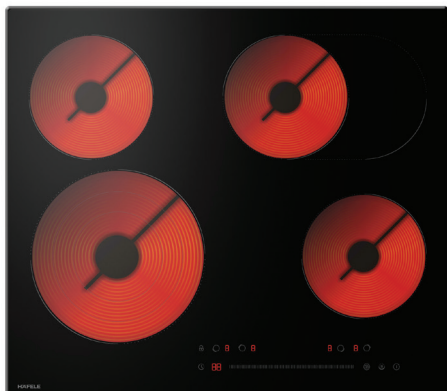

## CERAMIC HOB: PLUS SERIES

เตาไฟฟ้ากระจกเซรามิก: พลัส ซีรีส์

### VARIO QUATTRO 4X

Cat. No. 495.11.009

Price: ~~17,700.-~~

Special: **12,900.-**

- Material: Ceramic glass top black
- 4 Cooking zones:
  - Front left, triple ring Ø230 mm (800/1,600/2,300 W)
  - Rear left and front right Ø165 mm (1,200 W)
  - Rear right 270x165 mm (1,100/2,000 W)
- Slide and touch control
- 9 Stages power setting
- Safety lock
- Timer 1-99 minutes
- Over-heating protection
- Warming function
- High/low voltage protection
- Overflow protection
- Residual heat indicator
- Electrical connection rating: 6,700 W
- Voltage: 220-240 V, 50/60 Hz
- วัสดุ: กระจกเซรามิกสีดำ
- 4 หัวเตาไฟฟ้า:
  - ด้านหน้าซ้ายพร้อมหัวเตาลามวงแหวนขนาด Ø230 มม. (800/1,600/2,300 วัตต์)
  - ด้านหลังซ้ายขนาดและหน้าขวาขนาด Ø165 มม. (1,200 วัตต์)
  - ด้านหลังขวาขนาด 270x165 มม. (1,100/2,000 วัตต์)
- การควบคุมแบบสัมผัส และแบบเลื่อนสไลด์
- ระดับความร้อน 9 ระดับ
- ระบบล็อกเพื่อความปลอดภัยสำหรับเด็ก
- ฟังก์ชันตั้งเวลาปิดอัตโนมัติ 1-99 นาที
- ระบบตัดการทำงานเมื่อความร้อนเกิน
- ฟังก์ชันอุ่นอาหาร
- ระบบป้องกันเมื่อแรงดันไฟฟ้าสูงหรือต่ำเกินไป
- ระบบที่ตรวจจับการทำงานของเตาเมื่อมีน้ำล้น
- ฟังก์ชันแสดงความร้อนคงเหลือ
- พลังงานไฟฟ้ารวมที่ใช้: 6,700 วัตต์
- แรงดันไฟฟ้าที่ใช้งาน: 220-240 โวลต์, 50/60 เฮิรตซ์