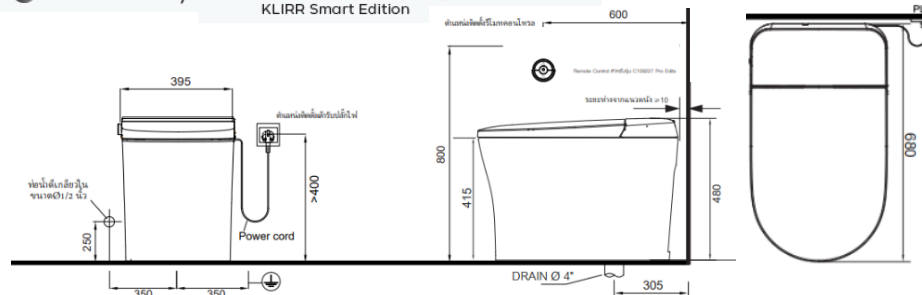

ลักษณะสินค้า

- มาตรฐาน : มอก. 792-2554
- โถสุขภัณฑ์ : อัตโนมัติ หมอน้ำในตัว
- ขนาด : 395 x 680 x 480 มม.
- รูปทรงโถ : รูปทรง U Shape
- ท่อน้ำทิ้ง : ลงพื้น ระยะ 305 มม.
- ระบบการขำระล้าง : Hydro Keen
- ใช้น้ำ : 3.8 ลิตร

Product descriptions

- Standard : TIS 792 - 2554
- Water Closet : Built-in, Integrated
- Size : 395 x 680 x 480 mm.
- Bowl Shape : U Shape
- Outlet : S-Trap , rough-in 305 mm.
- Flush System : Hydro Keen
- Water Consumption : 3.8 Liters

สินค้าในชุด ประกอบด้วย Consist of

โถสุขภัณฑ์	Closet	: C63901	ชุดวาล์วควบคุมน้ำ	Stop Valve	: C922902
อุปกรณ์ภายในหมอน้ำ	Tank Trim	: C922911	อุปกรณ์ยึดพื้น	Floor Fixing	: C922905
ฝารองนั่ง	Seat & Cover	: CV_SR-90922	หน้าแปลนติดตั้ง	Remote Controller	: C922900

Colors Variations

- Gambit Grey
- Caramel Gold Exclusive color for KLIRR Smart Edition
- Flat White

Dimension ware	Dimension pack.	Unit
395 x 680 x 480	470 x 755 x 565	mm.
Net whight	Gross whight	Unit
39.50	42.00	kg.