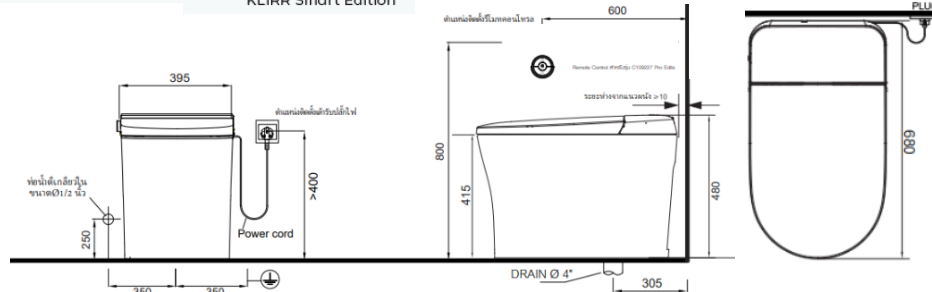

### ลักษณะสินค้า

- มาตรฐาน : มอก. 792-2554
- โถสุขภัณฑ์ : อัตโนมัติ หมอน้ำในตัว
- ขนาด : 395 x 680 x 480 มม.
- รูปทรงโถ : รูปทรง U Shape
- ท่อน้ำทิ้ง : ลงพื้น ระยะ 305 มม.
- ระบบการชำระล้าง : Hydro Keen
- ใช้น้ำ : 3.8 ลิตร

### Product descriptions

- Standard : TIS 792 - 2554
- Water Closet : Built-in, Integrated
- Size : 395 x 680 x 480 mm.
- Bowl Shape : U Shape
- Outlet : S-Trap , rough-in 305 mm.
- Flush System : Hydro Keen
- Water Consumption : 3.8 Liters

### Colors Variations

- Gambit Grey
- Caramel Gold Exclusive color for KLIRR Smart Edition
- Flat White

Dimension ware	Dimension pack.	Unit
395 x 680 x 480	470 x 755 x 565	mm.
Net whight	Gross whight	Unit
39.50	42.00	kg.