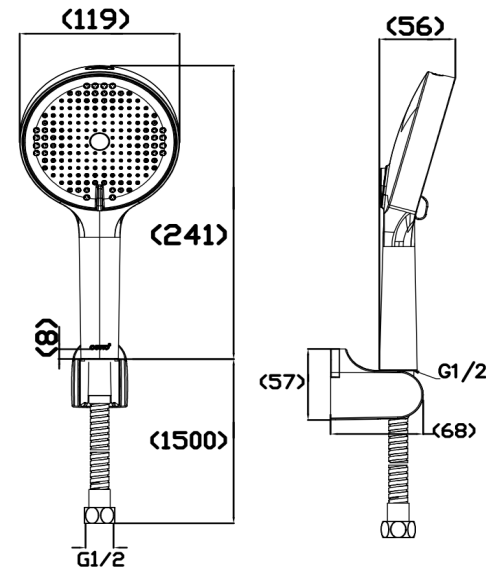

HAND SHOWER

ZH037(HM) ฝักบัวพร้อมสาย 4 ฟังก์ชัน
 ZH037(HM) 4 FN. HAND SHOWER SET
 Barcode 8852410037334
 Material No. Z234ZH037HMXXXX11

จดขาย

- ผลิตจากพลาสติก ABS คุณภาพดี แข็งแรง ทนทาน
- สามารถปรับรูปแบบสายน้ำได้ 4 รูปแบบ (Silk rain, Mist, Mix, Head jet)
- สายน้ำแบบ Head jet จะออกทางหัวฝักบัว สะดวกแก่การใช้ทำความสะอาดอื่นๆ เช่นล้างพื้นห้องน้ำ
- ขนาดหน้าฝักบัวกว้างถึง 12 ซม. สะดวกต่อการใช้งานทั้งการอาบน้ำและการทำความสะอาดห้องน้ำ
- Easy clean ทำความสะอาดคราบตะกรันได้เพียงปลายนิ้วสัมผัส

ลักษณะสินค้า

- ชื่น/กล่อง : 10
- น้ำหนักชิ้นงานรวมกล่องใน (Kg) : 0.5
- น้ำหนักชิ้นงานรวมกล่องนอก (Kg) : 5.0

รายละเอียดสินค้า

- มอก.2066-2552

แนะนำวิธีการใช้งาน

ใช้ร่วมกับวาล์วเปิด-ปิดน้ำ หรือก๊อกผสมเย็นอาบ/ลงอ่างอาบน้ำ