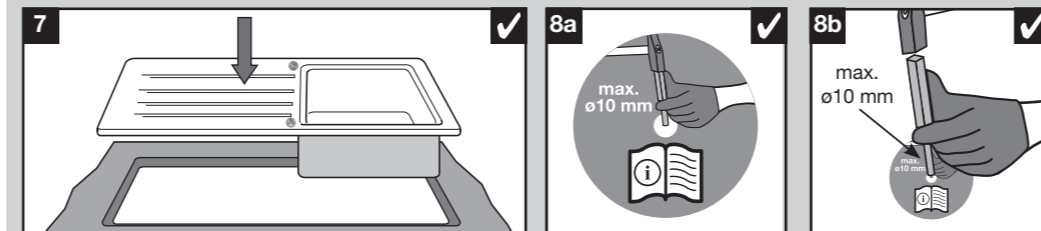

blanco.com/care

141 900 09/2024

BLANCO GmbH + Co KG
Service
Tel.: +49 7045 44-81 419
service@blanco.com
www.blanco.com

BLANCO

BLANCO SILGRANIT®

	+2 mm / -1 mm		
	A	B	C
BLANCO ADON XL 6 S	960 mm	460 mm	+3,5 mm
BLANCO ADIRA 45 S	760 mm	480 mm	- 4,5 mm
BLANCO ADIRA 6 S	980 mm	480 mm	- 4,5 mm
BLANCO ADIRA XL 6 S	980 mm	480 mm	- 4,5 mm
BLANCO ARTAGO 6	490 mm	490 mm	+55 mm
BLANCO AXIA III 45 S	760 mm	490 mm	+10 mm
BLANCO AXIA III 5 S	895 mm	490 mm	-15,5 mm
BLANCO AXIA III 6 S	980 mm	490 mm	-15 mm
BLANCO AXIA III XL 6 S	980 mm	490 mm	-15 mm
BLANCO CLASSIC Neo 45 S	760 mm	490 mm	+3 mm
BLANCO CLASSIC Neo 5 S	895 mm	490 mm	+3 mm
BLANCO CLASSIC Neo 6 S	980 mm	490 mm	+3 mm
BLANCO CLASSIC Neo XL 6 S	980 mm	490 mm	+3 mm
BLANCO COLLECTIS 6 S	984 mm	494 mm	-5 mm
BLANCO DALAGO 45	445 mm	490 mm	-3 mm
BLANCO DALAGO 5	495 mm	490 mm	-3 mm
BLANCO DALAGO 6	595 mm	490 mm	-3 mm
BLANCO DALAGO 8	795 mm	490 mm	-3 mm
BLANCO ELON 45 S	630 mm	480 mm	-16 mm
BLANCO ELON XL 6 S	760 mm	480 mm	-16 mm
BLANCO ELON XL 8 S	840 mm	480 mm	-100 mm
BLANCO ENOS 40 S	660 mm	480 mm	+0 mm
BLANCO ETAGON 6	588 mm	498 mm	-6 mm
BLANCO ETAGON XL 6 S	980 mm	490 mm	-16 mm
BLANCO ETAGON 8	768 mm	498 mm	-16 mm
BLANCO FARON XL 6 S	980 mm	480 mm	+16 mm
BLANCO FAVOS 45 S	842 mm	417 mm	+10 mm
BLANCO FAVOS Mini	762 mm	417 mm	+10 mm
BLANCO FAVOS 6 S	842 mm	417 mm	-30 mm
BLANCO FAVUM 45 S	840 mm	415 mm	-5 mm
BLANCO FAVUM XL 6 S	840 mm	415 mm	-5 mm
BLANCO LEGRA 45 S	760 mm	480 mm	+0 mm
BLANCO LEGRA 6	565 mm	480 mm	+17,5 mm
BLANCO LEGRA 6 S	980 mm	480 mm	+0 mm