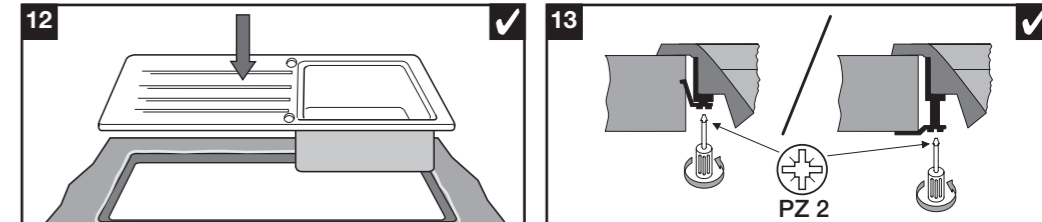

blanco.com/care

141 900 09/2024

BLANCO GmbH + Co KG
Service
Tel.: +49 7045 44-81 419
service@blanco.com
www.blanco.com

BLANCO

BLANCO SILGRANIT®

	+2 mm / -1 mm		
	A	B	C
BLANCO ADON XL 6 S	960 mm	460 mm	+3,5 mm
BLANCO ADIRA 45 S	760 mm	480 mm	- 4,5 mm
BLANCO ADIRA 6 S	980 mm	480 mm	- 4,5 mm
BLANCO ADIRA XL 6 S	980 mm	480 mm	- 4,5 mm
BLANCO ARTAGO 6	490 mm	490 mm	+55 mm
BLANCO AXIA III 45 S	760 mm	490 mm	+10 mm
BLANCO AXIA III 5 S	895 mm	490 mm	-15,5 mm
BLANCO AXIA III 6 S	980 mm	490 mm	-15 mm
BLANCO AXIA III XL 6 S	980 mm	490 mm	-15 mm
BLANCO CLASSIC Neo 45 S	760 mm	490 mm	+3 mm
BLANCO CLASSIC Neo 5 S	895 mm	490 mm	+3 mm
BLANCO CLASSIC Neo 6 S	980 mm	490 mm	+3 mm
BLANCO CLASSIC Neo XL 6 S	980 mm	490 mm	+3 mm
BLANCO COLLECTIS 6 S	984 mm	494 mm	-5 mm
BLANCO DALAGO 45	445 mm	490 mm	-3 mm
BLANCO DALAGO 5	495 mm	490 mm	-3 mm
BLANCO DALAGO 6	595 mm	490 mm	-3 mm
BLANCO DALAGO 8	795 mm	490 mm	-3 mm
BLANCO ELON 45 S	630 mm	480 mm	-16 mm
BLANCO ELON XL 6 S	760 mm	480 mm	-16 mm
BLANCO ELON XL 8 S	840 mm	480 mm	-100 mm
BLANCO ENOS 40 S	660 mm	480 mm	+0 mm
BLANCO ETAGON 6	588 mm	498 mm	-6 mm
BLANCO ETAGON XL 6 S	980 mm	490 mm	-16 mm
BLANCO ETAGON 8	768 mm	498 mm	-16 mm
BLANCO FARON XL 6 S	980 mm	480 mm	+16 mm
BLANCO FAVOS 45 S	842 mm	417 mm	+10 mm
BLANCO FAVOS Mini	762 mm	417 mm	+10 mm
BLANCO FAVOS 6 S	842 mm	417 mm	-30 mm
BLANCO FAVUM 45 S	840 mm	415 mm	-5 mm
BLANCO FAVUM XL 6 S	840 mm	415 mm	-5 mm
BLANCO LEGRA 45 S	760 mm	480 mm	+0 mm
BLANCO LEGRA 6	565 mm	480 mm	+17,5 mm
BLANCO LEGRA 6 S	980 mm	480 mm	+0 mm