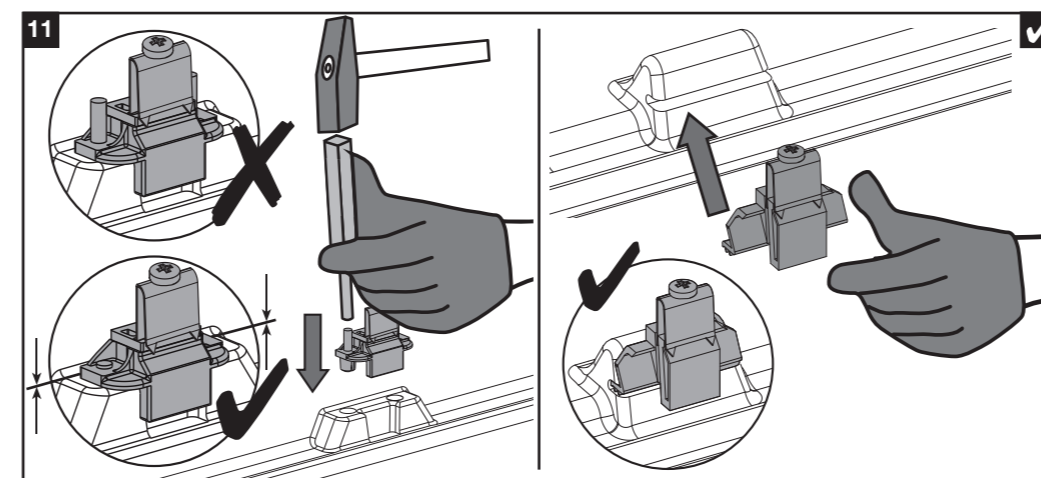

blanco.com/care

141 900 09/2024

BLANCO GmbH + Co KG
Service
Tel.: +49 7045 44-81 419
service@blanco.com
www.blanco.com

BLANCO

BLANCO SILGRANIT®

	+2 mm / -1 mm		
	A	B	C
BLANCO ADON XL 6 S	960 mm	460 mm	+3,5 mm
BLANCO ADIRA 45 S	760 mm	480 mm	- 4,5 mm
BLANCO ADIRA 6 S	980 mm	480 mm	- 4,5 mm
BLANCO ADIRA XL 6 S	980 mm	480 mm	- 4,5 mm
BLANCO ARTAGO 6	490 mm	490 mm	+55 mm
BLANCO AXIA III 45 S	760 mm	490 mm	+10 mm
BLANCO AXIA III 5 S	895 mm	490 mm	-15,5 mm
BLANCO AXIA III 6 S	980 mm	490 mm	-15 mm
BLANCO AXIA III XL 6 S	980 mm	490 mm	-15 mm
BLANCO CLASSIC Neo 45 S	760 mm	490 mm	+3 mm
BLANCO CLASSIC Neo 5 S	895 mm	490 mm	+3 mm
BLANCO CLASSIC Neo 6 S	980 mm	490 mm	+3 mm
BLANCO CLASSIC Neo XL 6 S	980 mm	490 mm	+3 mm
BLANCO COLLECTIS 6 S	984 mm	494 mm	-5 mm
BLANCO DALAGO 45	445 mm	490 mm	-3 mm
BLANCO DALAGO 5	495 mm	490 mm	-3 mm
BLANCO DALAGO 6	595 mm	490 mm	-3 mm
BLANCO DALAGO 8	795 mm	490 mm	-3 mm
BLANCO ELON 45 S	630 mm	480 mm	-16 mm
BLANCO ELON XL 6 S	760 mm	480 mm	-16 mm
BLANCO ELON XL 8 S	840 mm	480 mm	-100 mm
BLANCO ENOS 40 S	660 mm	480 mm	+0 mm
BLANCO ETAGON 6	588 mm	498 mm	-6 mm
BLANCO ETAGON XL 6 S	980 mm	490 mm	-16 mm
BLANCO ETAGON 8	768 mm	498 mm	-16 mm
BLANCO FARON XL 6 S	980 mm	480 mm	+16 mm
BLANCO FAVOS 45 S	842 mm	417 mm	+10 mm
BLANCO FAVOS Mini	762 mm	417 mm	+10 mm
BLANCO FAVOS 6 S	842 mm	417 mm	-30 mm
BLANCO FAVUM 45 S	840 mm	415 mm	-5 mm
BLANCO FAVUM XL 6 S	840 mm	415 mm	-5 mm
BLANCO LEGRA 45 S	760 mm	480 mm	+0 mm
BLANCO LEGRA 6	565 mm	480 mm	+17,5 mm
BLANCO LEGRA 6 S	980 mm	480 mm	+0 mm