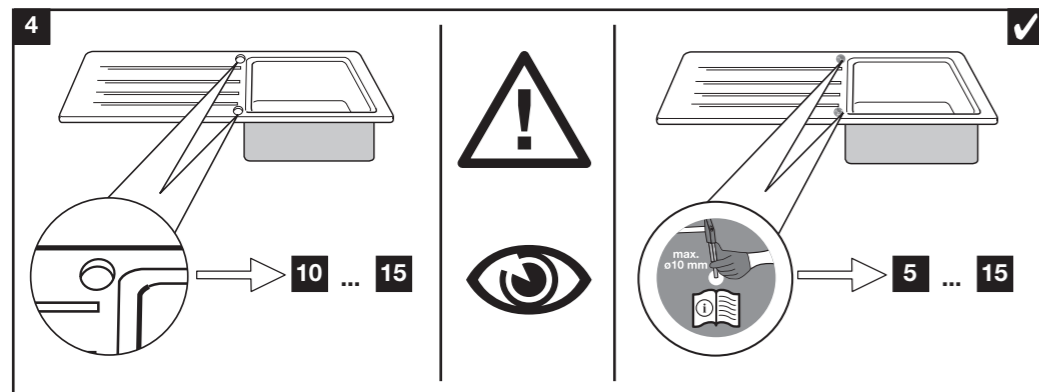

blanco.com/care

141 900 09/2024

BLANCO GmbH + Co KG
Service
Tel.: +49 7045 44-81 419
service@blanco.com
www.blanco.com

BLANCO

BLANCO SILGRANIT®

	+2 mm / -1 mm		
	A	B	C
BLANCO ADON XL 6 S	960 mm	460 mm	+3,5 mm
BLANCO ADIRA 45 S	760 mm	480 mm	- 4,5 mm
BLANCO ADIRA 6 S	980 mm	480 mm	- 4,5 mm
BLANCO ADIRA XL 6 S	980 mm	480 mm	- 4,5 mm
BLANCO ARTAGO 6	490 mm	490 mm	+55 mm
BLANCO AXIA III 45 S	760 mm	490 mm	+10 mm
BLANCO AXIA III 5 S	895 mm	490 mm	-15,5 mm
BLANCO AXIA III 6 S	980 mm	490 mm	-15 mm
BLANCO AXIA III XL 6 S	980 mm	490 mm	-15 mm
BLANCO CLASSIC Neo 45 S	760 mm	490 mm	+3 mm
BLANCO CLASSIC Neo 5 S	895 mm	490 mm	+3 mm
BLANCO CLASSIC Neo 6 S	980 mm	490 mm	+3 mm
BLANCO CLASSIC Neo XL 6 S	980 mm	490 mm	+3 mm
BLANCO COLLECTIS 6 S	984 mm	494 mm	-5 mm
BLANCO DALAGO 45	445 mm	490 mm	-3 mm
BLANCO DALAGO 5	495 mm	490 mm	-3 mm
BLANCO DALAGO 6	595 mm	490 mm	-3 mm
BLANCO DALAGO 8	795 mm	490 mm	-3 mm
BLANCO ELON 45 S	630 mm	480 mm	-16 mm
BLANCO ELON XL 6 S	760 mm	480 mm	-16 mm
BLANCO ELON XL 8 S	840 mm	480 mm	-100 mm
BLANCO ENOS 40 S	660 mm	480 mm	+0 mm
BLANCO ETAGON 6	588 mm	498 mm	-6 mm
BLANCO ETAGON XL 6 S	980 mm	490 mm	-16 mm
BLANCO ETAGON 8	768 mm	498 mm	-16 mm
BLANCO FARON XL 6 S	980 mm	480 mm	+16 mm
BLANCO FAVOS 45 S	842 mm	417 mm	+10 mm
BLANCO FAVOS Mini	762 mm	417 mm	+10 mm
BLANCO FAVOS 6 S	842 mm	417 mm	-30 mm
BLANCO FAVUM 45 S	840 mm	415 mm	-5 mm
BLANCO FAVUM XL 6 S	840 mm	415 mm	-5 mm
BLANCO LEGRA 45 S	760 mm	480 mm	+0 mm
BLANCO LEGRA 6	565 mm	480 mm	+17,5 mm
BLANCO LEGRA 6 S	980 mm	480 mm	+0 mm