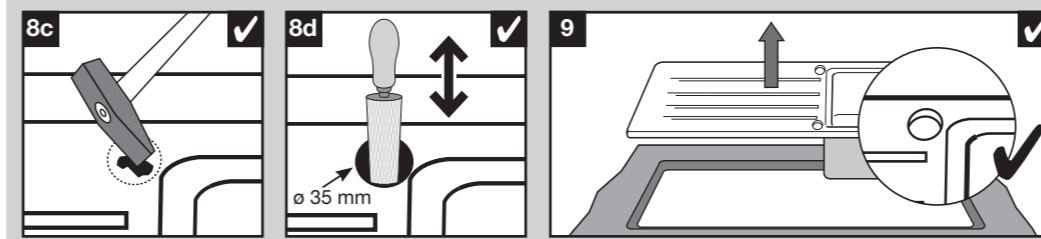

blanco.com/care

141 900 09/2024

BLANCO GmbH + Co KG
Service
Tel.: +49 7045 44-81 419
service@blanco.com
www.blanco.com

BLANCO

BLANCO SILGRANIT®

	+2 mm / -1 mm		
	A	B	C
BLANCO ADON XL 6 S	960 mm	460 mm	+3,5 mm
BLANCO ADIRA 45 S	760 mm	480 mm	- 4,5 mm
BLANCO ADIRA 6 S	980 mm	480 mm	- 4,5 mm
BLANCO ADIRA XL 6 S	980 mm	480 mm	- 4,5 mm
BLANCO ARTAGO 6	490 mm	490 mm	+55 mm
BLANCO AXIA III 45 S	760 mm	490 mm	+10 mm
BLANCO AXIA III 5 S	895 mm	490 mm	-15,5 mm
BLANCO AXIA III 6 S	980 mm	490 mm	-15 mm
BLANCO AXIA III XL 6 S	980 mm	490 mm	-15 mm
BLANCO CLASSIC Neo 45 S	760 mm	490 mm	+3 mm
BLANCO CLASSIC Neo 5 S	895 mm	490 mm	+3 mm
BLANCO CLASSIC Neo 6 S	980 mm	490 mm	+3 mm
BLANCO CLASSIC Neo XL 6 S	980 mm	490 mm	+3 mm
BLANCO COLLECTIS 6 S	984 mm	494 mm	-5 mm
BLANCO DALAGO 45	445 mm	490 mm	-3 mm
BLANCO DALAGO 5	495 mm	490 mm	-3 mm
BLANCO DALAGO 6	595 mm	490 mm	-3 mm
BLANCO DALAGO 8	795 mm	490 mm	-3 mm
BLANCO ELON 45 S	630 mm	480 mm	-16 mm
BLANCO ELON XL 6 S	760 mm	480 mm	-16 mm
BLANCO ELON XL 8 S	840 mm	480 mm	-100 mm
BLANCO ENOS 40 S	660 mm	480 mm	+0 mm
BLANCO ETAGON 6	588 mm	498 mm	-6 mm
BLANCO ETAGON XL 6 S	980 mm	490 mm	-16 mm
BLANCO ETAGON 8	768 mm	498 mm	-16 mm
BLANCO FARON XL 6 S	980 mm	480 mm	+16 mm
BLANCO FAVOS 45 S	842 mm	417 mm	+10 mm
BLANCO FAVOS Mini	762 mm	417 mm	+10 mm
BLANCO FAVOS 6 S	842 mm	417 mm	-30 mm
BLANCO FAVUM 45 S	840 mm	415 mm	-5 mm
BLANCO FAVUM XL 6 S	840 mm	415 mm	-5 mm
BLANCO LEGRA 45 S	760 mm	480 mm	+0 mm
BLANCO LEGRA 6	565 mm	480 mm	+17,5 mm
BLANCO LEGRA 6 S	980 mm	480 mm	+0 mm