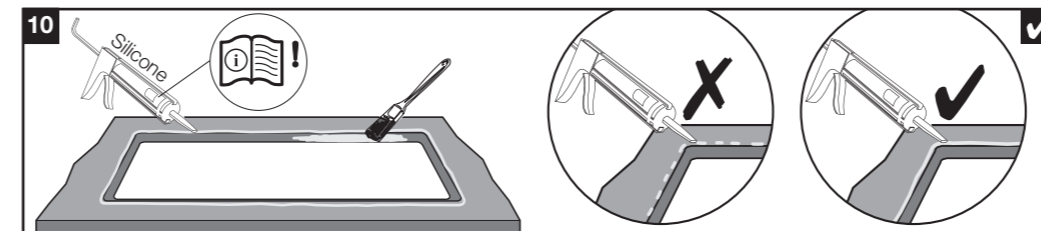

blanco.com/care

141 900 09/2024

BLANCO GmbH + Co KG
Service
Tel.: +49 7045 44-81 419
service@blanco.com
www.blanco.com

BLANCO

BLANCO SILGRANIT®

	+2 mm / -1 mm		
	A	B	C
BLANCO ADON XL 6 S	960 mm	460 mm	+3,5 mm
BLANCO ADIRA 45 S	760 mm	480 mm	- 4,5 mm
BLANCO ADIRA 6 S	980 mm	480 mm	- 4,5 mm
BLANCO ADIRA XL 6 S	980 mm	480 mm	- 4,5 mm
BLANCO ARTAGO 6	490 mm	490 mm	+55 mm
BLANCO AXIA III 45 S	760 mm	490 mm	+10 mm
BLANCO AXIA III 5 S	895 mm	490 mm	-15,5 mm
BLANCO AXIA III 6 S	980 mm	490 mm	-15 mm
BLANCO AXIA III XL 6 S	980 mm	490 mm	-15 mm
BLANCO CLASSIC Neo 45 S	760 mm	490 mm	+3 mm
BLANCO CLASSIC Neo 5 S	895 mm	490 mm	+3 mm
BLANCO CLASSIC Neo 6 S	980 mm	490 mm	+3 mm
BLANCO CLASSIC Neo XL 6 S	980 mm	490 mm	+3 mm
BLANCO COLLECTIS 6 S	984 mm	494 mm	-5 mm
BLANCO DALAGO 45	445 mm	490 mm	-3 mm
BLANCO DALAGO 5	495 mm	490 mm	-3 mm
BLANCO DALAGO 6	595 mm	490 mm	-3 mm
BLANCO DALAGO 8	795 mm	490 mm	-3 mm
BLANCO ELON 45 S	630 mm	480 mm	-16 mm
BLANCO ELON XL 6 S	760 mm	480 mm	-16 mm
BLANCO ELON XL 8 S	840 mm	480 mm	-100 mm
BLANCO ENOS 40 S	660 mm	480 mm	+0 mm
BLANCO ETAGON 6	588 mm	498 mm	-6 mm
BLANCO ETAGON XL 6 S	980 mm	490 mm	-16 mm
BLANCO ETAGON 8	768 mm	498 mm	-16 mm
BLANCO FARON XL 6 S	980 mm	480 mm	+16 mm
BLANCO FAVOS 45 S	842 mm	417 mm	+10 mm
BLANCO FAVOS Mini	762 mm	417 mm	+10 mm
BLANCO FAVOS 6 S	842 mm	417 mm	-30 mm
BLANCO FAVUM 45 S	840 mm	415 mm	-5 mm
BLANCO FAVUM XL 6 S	840 mm	415 mm	-5 mm
BLANCO LEGRA 45 S	760 mm	480 mm	+0 mm
BLANCO LEGRA 6	565 mm	480 mm	+17,5 mm
BLANCO LEGRA 6 S	980 mm	480 mm	+0 mm