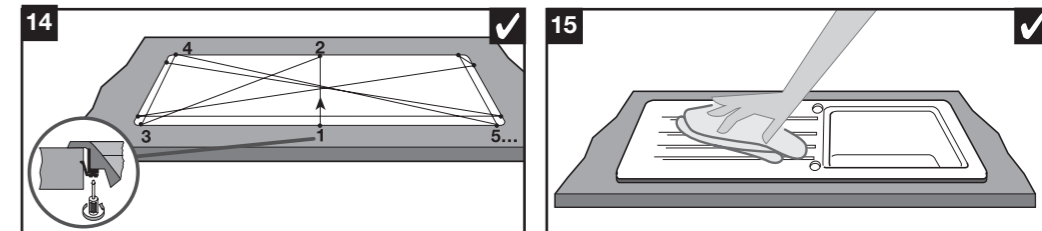

blanco.com/care

141 900 09/2024

BLANCO GmbH + Co KG
Service
Tel.: +49 7045 44-81 419
service@blanco.com
www.blanco.com

BLANCO

BLANCO SILGRANIT®

	+2 mm / -1 mm		
	A	B	C
BLANCO ADON XL 6 S	960 mm	460 mm	+3,5 mm
BLANCO ADIRA 45 S	760 mm	480 mm	- 4,5 mm
BLANCO ADIRA 6 S	980 mm	480 mm	- 4,5 mm
BLANCO ADIRA XL 6 S	980 mm	480 mm	- 4,5 mm
BLANCO ARTAGO 6	490 mm	490 mm	+55 mm
BLANCO AXIA III 45 S	760 mm	490 mm	+10 mm
BLANCO AXIA III 5 S	895 mm	490 mm	-15,5 mm
BLANCO AXIA III 6 S	980 mm	490 mm	-15 mm
BLANCO AXIA III XL 6 S	980 mm	490 mm	-15 mm
BLANCO CLASSIC Neo 45 S	760 mm	490 mm	+3 mm
BLANCO CLASSIC Neo 5 S	895 mm	490 mm	+3 mm
BLANCO CLASSIC Neo 6 S	980 mm	490 mm	+3 mm
BLANCO CLASSIC Neo XL 6 S	980 mm	490 mm	+3 mm
BLANCO COLLECTIS 6 S	984 mm	494 mm	-5 mm
BLANCO DALAGO 45	445 mm	490 mm	-3 mm
BLANCO DALAGO 5	495 mm	490 mm	-3 mm
BLANCO DALAGO 6	595 mm	490 mm	-3 mm
BLANCO DALAGO 8	795 mm	490 mm	-3 mm
BLANCO ELON 45 S	630 mm	480 mm	-16 mm
BLANCO ELON XL 6 S	760 mm	480 mm	-16 mm
BLANCO ELON XL 8 S	840 mm	480 mm	-100 mm
BLANCO ENOS 40 S	660 mm	480 mm	+0 mm
BLANCO ETAGON 6	588 mm	498 mm	-6 mm
BLANCO ETAGON XL 6 S	980 mm	490 mm	-16 mm
BLANCO ETAGON 8	768 mm	498 mm	-16 mm
BLANCO FARON XL 6 S	980 mm	480 mm	+16 mm
BLANCO FAVOS 45 S	842 mm	417 mm	+10 mm
BLANCO FAVOS Mini	762 mm	417 mm	+10 mm
BLANCO FAVOS 6 S	842 mm	417 mm	-30 mm
BLANCO FAVUM 45 S	840 mm	415 mm	-5 mm
BLANCO FAVUM XL 6 S	840 mm	415 mm	-5 mm
BLANCO LEGRA 45 S	760 mm	480 mm	+0 mm
BLANCO LEGRA 6	565 mm	480 mm	+17,5 mm
BLANCO LEGRA 6 S	980 mm	480 mm	+0 mm