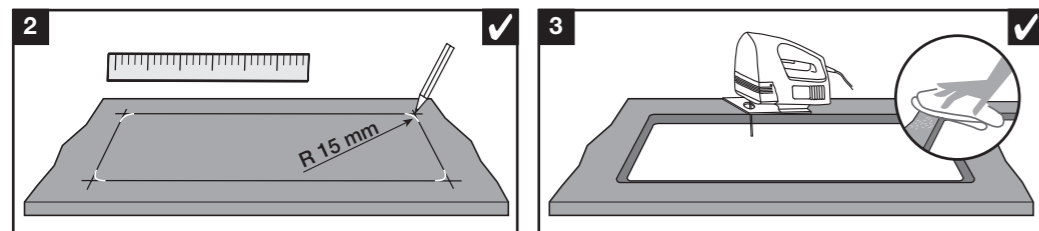

blanco.com/care

141 900 09/2024

BLANCO GmbH + Co KG
Service
Tel.: +49 7045 44-81 419
service@blanco.com
www.blanco.com

BLANCO

BLANCO SILGRANIT®

	+2 mm / -1 mm		
	A	B	C
BLANCO ADON XL 6 S	960 mm	460 mm	+3,5 mm
BLANCO ADIRA 45 S	760 mm	480 mm	- 4,5 mm
BLANCO ADIRA 6 S	980 mm	480 mm	- 4,5 mm
BLANCO ADIRA XL 6 S	980 mm	480 mm	- 4,5 mm
BLANCO ARTAGO 6	490 mm	490 mm	+55 mm
BLANCO AXIA III 45 S	760 mm	490 mm	+10 mm
BLANCO AXIA III 5 S	895 mm	490 mm	-15,5 mm
BLANCO AXIA III 6 S	980 mm	490 mm	-15 mm
BLANCO AXIA III XL 6 S	980 mm	490 mm	-15 mm
BLANCO CLASSIC Neo 45 S	760 mm	490 mm	+3 mm
BLANCO CLASSIC Neo 5 S	895 mm	490 mm	+3 mm
BLANCO CLASSIC Neo 6 S	980 mm	490 mm	+3 mm
BLANCO CLASSIC Neo XL 6 S	980 mm	490 mm	+3 mm
BLANCO COLLECTIS 6 S	984 mm	494 mm	-5 mm
BLANCO DALAGO 45	445 mm	490 mm	-3 mm
BLANCO DALAGO 5	495 mm	490 mm	-3 mm
BLANCO DALAGO 6	595 mm	490 mm	-3 mm
BLANCO DALAGO 8	795 mm	490 mm	-3 mm
BLANCO ELON 45 S	630 mm	480 mm	-16 mm
BLANCO ELON XL 6 S	760 mm	480 mm	-16 mm
BLANCO ELON XL 8 S	840 mm	480 mm	-100 mm
BLANCO ENOS 40 S	660 mm	480 mm	+0 mm
BLANCO ETAGON 6	588 mm	498 mm	-6 mm
BLANCO ETAGON XL 6 S	980 mm	490 mm	-16 mm
BLANCO ETAGON 8	768 mm	498 mm	-16 mm
BLANCO FARON XL 6 S	980 mm	480 mm	+16 mm
BLANCO FAVOS 45 S	842 mm	417 mm	+10 mm
BLANCO FAVOS Mini	762 mm	417 mm	+10 mm
BLANCO FAVOS 6 S	842 mm	417 mm	-30 mm
BLANCO FAVUM 45 S	840 mm	415 mm	-5 mm
BLANCO FAVUM XL 6 S	840 mm	415 mm	-5 mm
BLANCO LEGRA 45 S	760 mm	480 mm	+0 mm
BLANCO LEGRA 6	565 mm	480 mm	+17,5 mm
BLANCO LEGRA 6 S	980 mm	480 mm	+0 mm