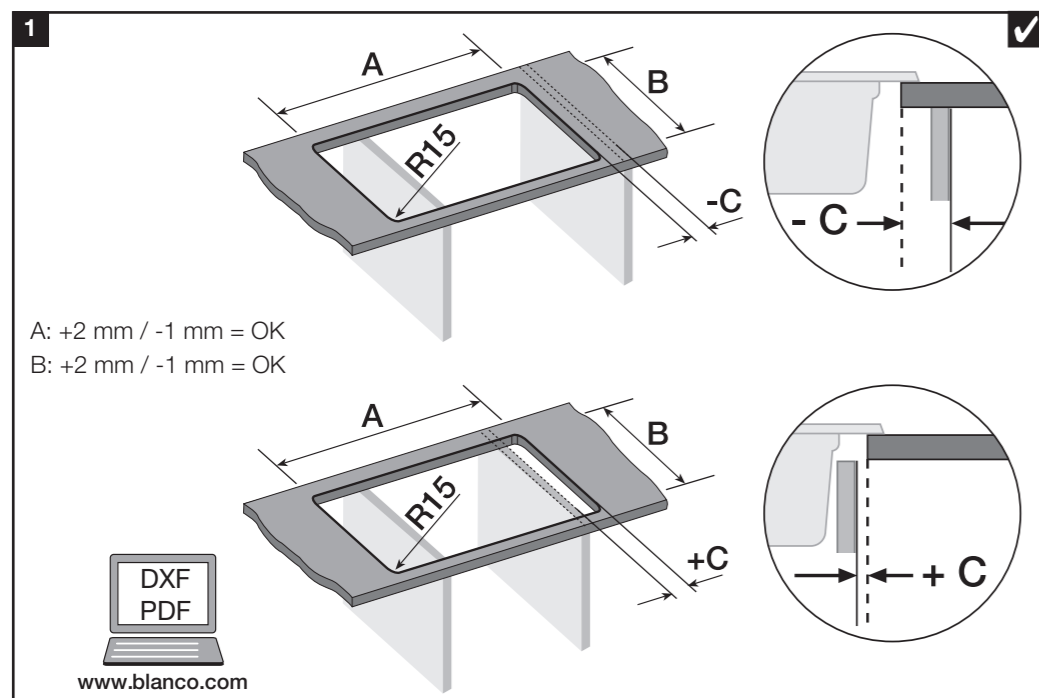

blanco.com/care

141 900 09/2024

BLANCO GmbH + Co KG
Service
Tel.: +49 7045 44-81 419
service@blanco.com
www.blanco.com

BLANCO

BLANCO SILGRANIT®

	+2 mm / -1 mm		
	A	B	C
BLANCO ADON XL 6 S	960 mm	460 mm	+3,5 mm
BLANCO ADIRA 45 S	760 mm	480 mm	- 4,5 mm
BLANCO ADIRA 6 S	980 mm	480 mm	- 4,5 mm
BLANCO ADIRA XL 6 S	980 mm	480 mm	- 4,5 mm
BLANCO ARTAGO 6	490 mm	490 mm	+55 mm
BLANCO AXIA III 45 S	760 mm	490 mm	+10 mm
BLANCO AXIA III 5 S	895 mm	490 mm	-15,5 mm
BLANCO AXIA III 6 S	980 mm	490 mm	-15 mm
BLANCO AXIA III XL 6 S	980 mm	490 mm	-15 mm
BLANCO CLASSIC Neo 45 S	760 mm	490 mm	+3 mm
BLANCO CLASSIC Neo 5 S	895 mm	490 mm	+3 mm
BLANCO CLASSIC Neo 6 S	980 mm	490 mm	+3 mm
BLANCO CLASSIC Neo XL 6 S	980 mm	490 mm	+3 mm
BLANCO COLLECTIS 6 S	984 mm	494 mm	-5 mm
BLANCO DALAGO 45	445 mm	490 mm	-3 mm
BLANCO DALAGO 5	495 mm	490 mm	-3 mm
BLANCO DALAGO 6	595 mm	490 mm	-3 mm
BLANCO DALAGO 8	795 mm	490 mm	-3 mm
BLANCO ELON 45 S	630 mm	480 mm	-16 mm
BLANCO ELON XL 6 S	760 mm	480 mm	-16 mm
BLANCO ELON XL 8 S	840 mm	480 mm	-100 mm
BLANCO ENOS 40 S	660 mm	480 mm	+0 mm
BLANCO ETAGON 6	588 mm	498 mm	-6 mm
BLANCO ETAGON XL 6 S	980 mm	490 mm	-16 mm
BLANCO ETAGON 8	768 mm	498 mm	-16 mm
BLANCO FARON XL 6 S	980 mm	480 mm	+16 mm
BLANCO FAVOS 45 S	842 mm	417 mm	+10 mm
BLANCO FAVOS Mini	762 mm	417 mm	+10 mm
BLANCO FAVOS 6 S	842 mm	417 mm	-30 mm
BLANCO FAVUM 45 S	840 mm	415 mm	-5 mm
BLANCO FAVUM XL 6 S	840 mm	415 mm	-5 mm
BLANCO LEGRA 45 S	760 mm	480 mm	+0 mm
BLANCO LEGRA 6	565 mm	480 mm	+17,5 mm
BLANCO LEGRA 6 S	980 mm	480 mm	+0 mm